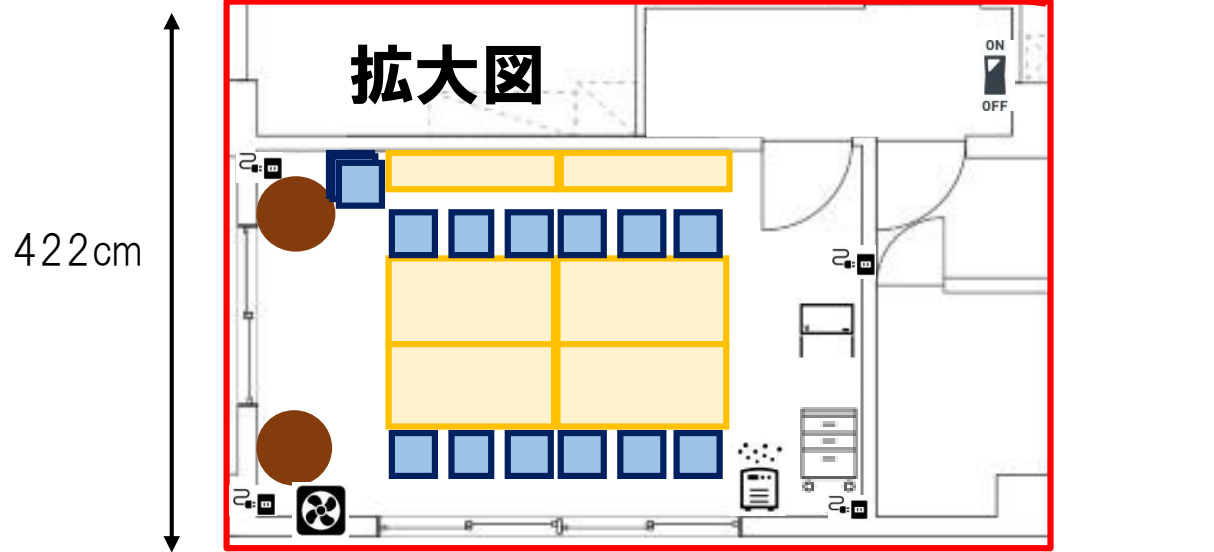

大阪谷町オフィス 空室状況

2023/10/2

プラン名	部屋番号	写真	特徴	広さ	空室状況	利用料(税込)/月	キャンペーン 10/1~12/31	その他お得情報
ブース	D-7			2.52㎡	1名 空室 (即入居可)	35,000円 (税込38,500円)	<p>お得その1</p> <p>ブースプラン・個室プランご成約で</p> <p>☆内覧に来ていただくだけで・・・ お試し1日利用無料 ビジターブース 2h無料券 会議室 2h無料券 プレゼント</p> <p>★さらに谷町独自の 「スペシャル」特典プレゼント</p> <p>お得その2</p> <p>バーチャルオフィスプラン 初月会費7,700円が 0円</p> <p><バーチャルオフィスプラン> 月々¥7,700(法人登記可)</p>	<p>起業家認定制度ははじめます</p> <p>起業1年未満の方への 応援プロジェクト</p> <p>SPECIAL MENU</p> <ol style="list-style-type: none"> ① 個室&ブースは月額50%OFF ② 住所利用は月額30%OFF +オフィス利用無料 ③ 名刺100枚無料プレゼント ④ セミナールーム(会議室) 貸切クーポン(1時間まで) <p>①②③④1年間にわたり応援!</p> <p>katanaオフィス 大阪谷町</p> <p>☆起業/開業1年未満で、 住所利用、法人登記を 検討中のお客様は上記画像 をクリックしてください。</p> <p>オフィス1日無料券 FREE PASS</p>
ブース	D-8		基本的なブースプラン。 ご自身の備品を保管することができる スペースがあり、集中して作業されたい方や 拠点として使用されたい方にオススメ。 ※24時間365日利用可能 《設置備品》 ・机 ・椅子 ・鍵付きサイドワゴン	2.52㎡	1名 空室 (即入居可)	35,000円 (税込38,500円)		
ブース	D-9			2.52㎡	1名 空室 (即入居可)	35,000円 (税込38,500円)		
個室	B-3		ドア付きの2名用個室。 2名以上のチーム拠点として利用頂けます。 ※3名以上からは別途費用 ※24時間365日利用可能	5.60㎡	2名 空室 (即入居可)	70,000円 (税込77,000円)		
個室	B-4		《設置備品》 ・机×2 ・椅子×2 ・鍵付きサイドワゴン×2	5.60㎡	2名 空室 (即入居可)	70,000円 (税込77,000円)		

※上記価格に別途初期費用として保証金・入会金(各月額会費の1カ月分ずつ)を頂戴いたします。

お問合せ、施設見学をご希望の方はこちらから ⇒ ⇒ ⇒ ⇒

<https://www.katana.bz/contact/>

katanaオフィス大阪谷町(5F)フロアガイド(1/2)

部屋の広さ

- 個室 B-1~4 (2名用) 5.6 m²
- ブース D-1~9 (1名用) 2.52m²
- ブース D-10~13 (1名用) 1.44m²

オフィス内OK・NG

飲食OK

電話OK

音漏れNG

→ ウェブ会議等は
ヘッドフォン着用

katanaオフィス大阪谷町(5F)フロアガイド(2/2)

- | | | | |
|---|---|---|---|
|  長テーブル |  イス |  丸テーブル |  ホワイトボード |
|  キャビネット |  コンセント |  空気清浄機 |  スイッチ(照明・空調) |
| <ul style="list-style-type: none"> ・ プロジェクター ・ LANケーブル ・ 延長コード ・ 出力端子、変換アダプタ ・ 除菌・清掃用品 |  換気扇 | | |