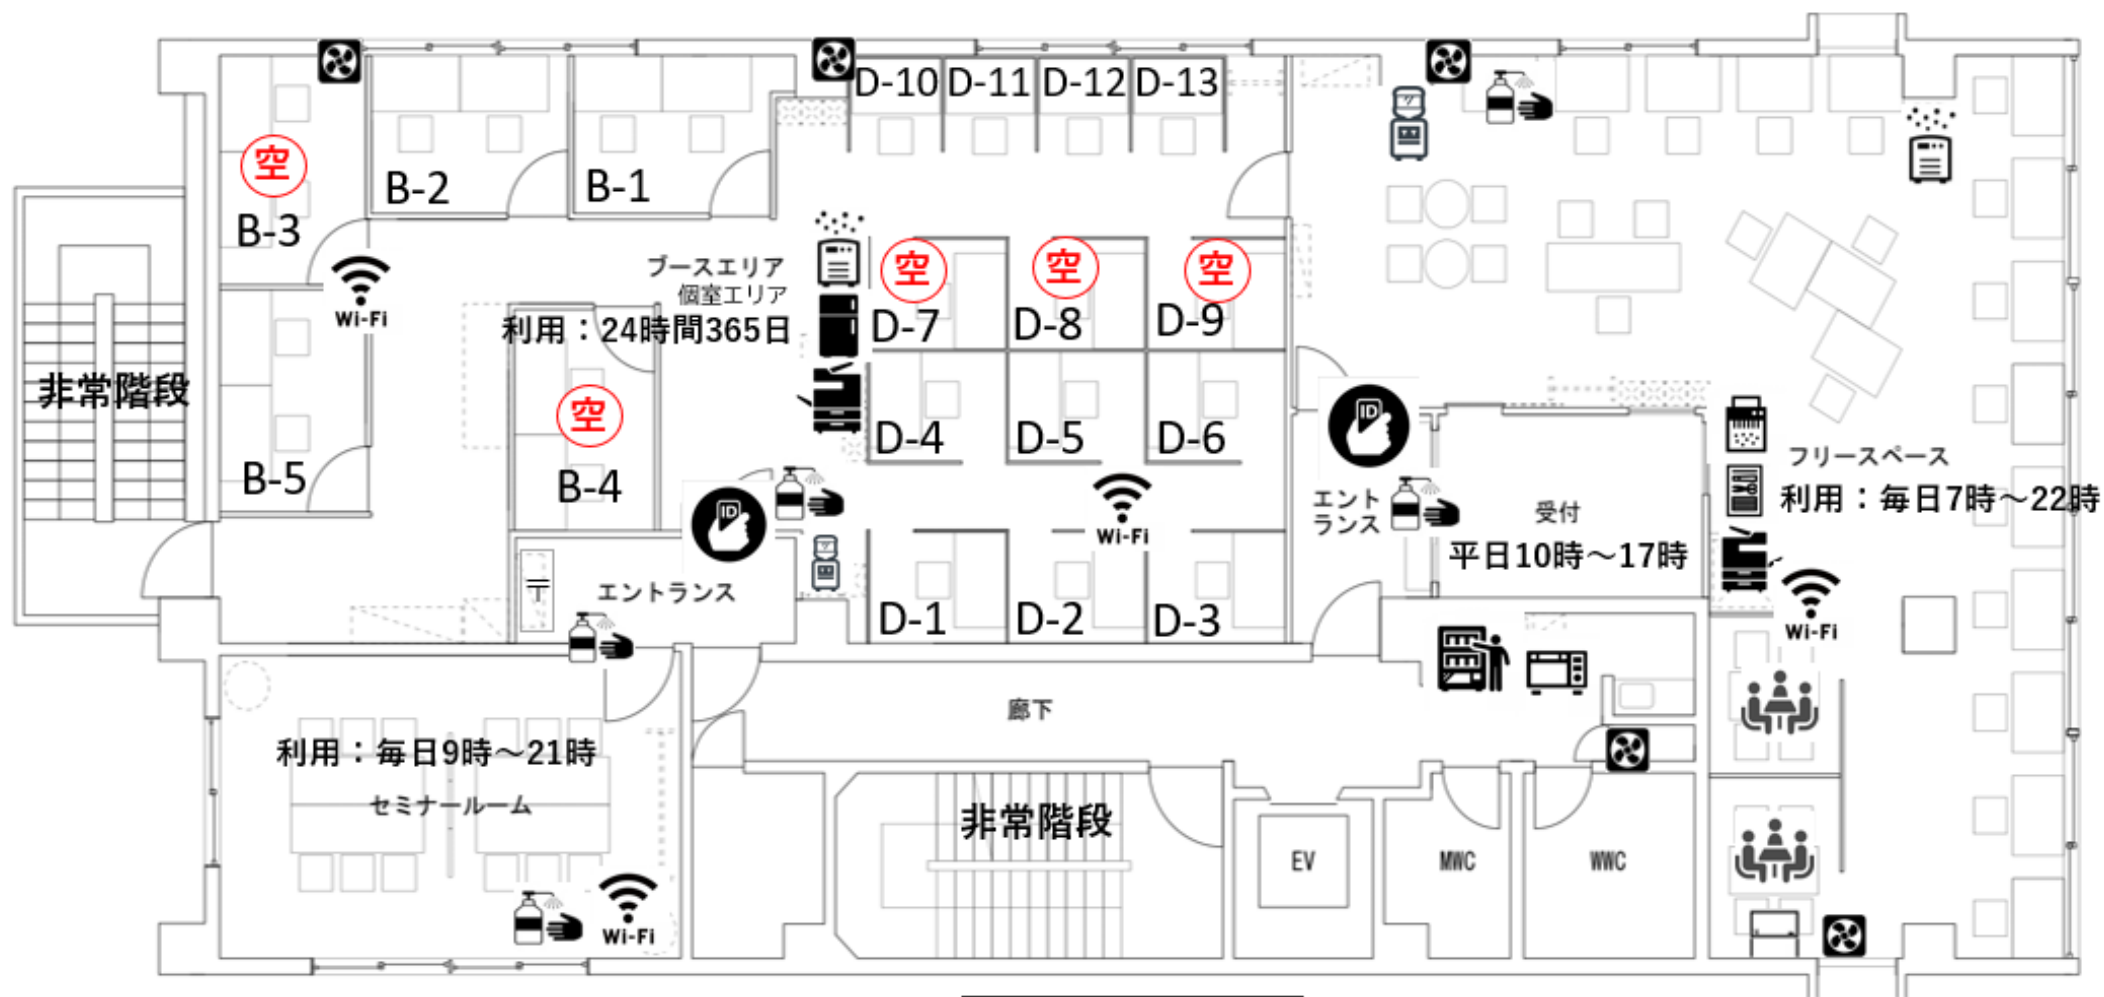

大阪谷町オフィス 空室状況

2023/10/2

プラン名	部屋番号	写真	特徴	広さ	空室状況	利用料(税込)/月	キャンペーン 10/1~12/31	その他お得情報
ブース	D-7			2.52㎡	1名 空室 (即入居可)	35,000円 (税込38,500円)	<p>お得その1</p> <p>ブースプラン・個室プランご成約で</p> <p>☆内覧に来ていただくだけで・・・ お試し1日利用無料 ビジターブース 2h無料券 会議室 2h無料券 プレゼント</p> <p>★さらに谷町独自の 「スペシャル」特典プレゼント</p> <p>お得その2</p> <p>バーチャルオフィスプラン 初月会費7,700円が 0円</p> <p><バーチャルオフィスプラン> 月々¥7,700(法人登記可)</p>	<p>起業家認定制度ははじめます</p> <p>起業1年未満の方への 応援プロジェクト</p> <p>SPECIAL MENU</p> <ol style="list-style-type: none"> ① 個室&ブースは月額50%OFF ② 住所利用は月額30%OFF +オフィス利用無料 ③ 名刺100枚無料プレゼント ④ セミナールーム(会議室) 貸切クーポン(1時間まで) <p>①②③④1年間にわたり応援!</p> <p>katanaオフィス 大阪谷町</p> <p>☆起業/開業1年未満で、 住所利用、法人登記を 検討中のお客様は上記画像 をクリックしてください。</p> <p>オフィス1日無料券 FREE PASS</p>
ブース	D-8		基本的なブースプラン。 ご自身の備品を保管することができる スペースがあり、集中して作業されたい方や 拠点として使用されたい方にオススメ。 ※24時間365日利用可能 《設置備品》 ・机 ・椅子 ・鍵付きサイドワゴン	2.52㎡	1名 空室 (即入居可)	35,000円 (税込38,500円)		
ブース	D-9			2.52㎡	1名 空室 (即入居可)	35,000円 (税込38,500円)		
個室	B-3		ドア付きの2名用個室。 2名以上のチーム拠点として利用頂けます。 ※3名以上からは別途費用 ※24時間365日利用可能	5.60㎡	2名 空室 (即入居可)	70,000円 (税込77,000円)		
個室	B-4		《設置備品》 ・机×2 ・椅子×2 ・鍵付きサイドワゴン×2	5.60㎡	2名 空室 (即入居可)	70,000円 (税込77,000円)		

※上記価格に別途初期費用として保証金・入会金(各月額会費の1カ月分ずつ)を頂戴いたします。

お問合せ、施設見学をご希望の方はこちらから ⇒ ⇒ ⇒ ⇒

<https://www.katana.bz/contact/>

katanaオフィス大阪谷町(5F)フロアガイド(1/2)

部屋の広さ

- 個室 B-1~4 (2名用) 5.6 m²
- ブース D-1~9 (1名用) 2.52m²
- ブース D-10~13 (1名用) 1.44m²

オフィス内OK・NG

飲食OK

電話OK

音漏れNG

→ ウェブ会議等は
ヘッドフォン着用

katanaオフィス大阪谷町(5F)フロアガイド(2/2)

- | | | | |
|---|---|---|---|
|  長テーブル |  イス |  丸テーブル |  ホワイトボード |
|  キャビネット |  コンセント |  空気清浄機 |  スイッチ(照明・空調) |
| <ul style="list-style-type: none"> ・ プロジェクター ・ LANケーブル ・ 延長コード ・ 出力端子、変換アダプタ ・ 除菌・清掃用品 |  換気扇 | | |