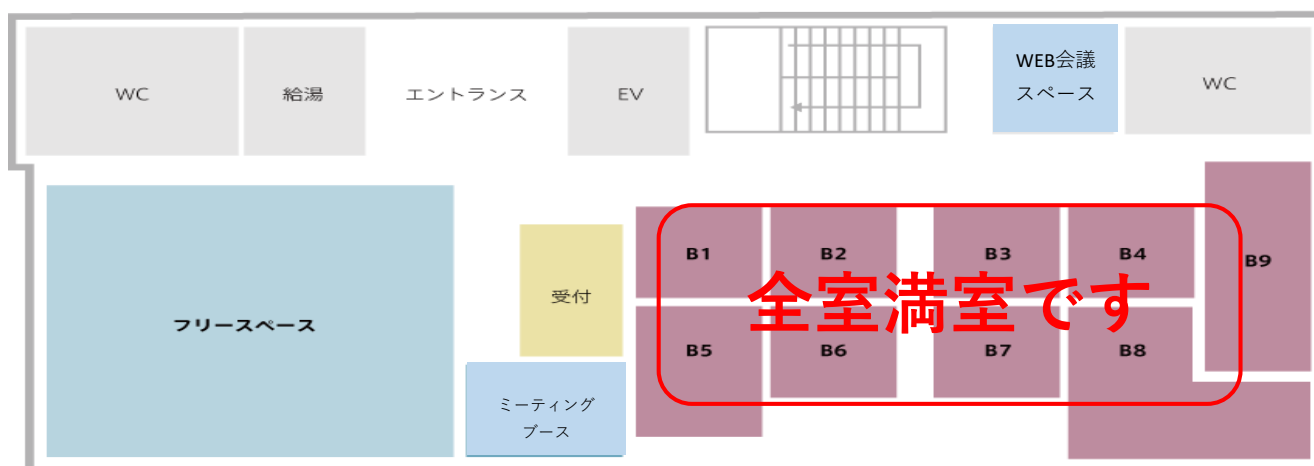

# 船橋オフィス 空室状況

※全て税込み

プラン名	部屋番号	特徴	広さ(m <sup>2</sup> )	利用人数	空室状況	価格(月額)	★キャンペーン内容★	備考
個室								

現在満室です

◎個室は完全個室ではございません。消防法の規定により、天井面と壁の間に約40cmほどの隙間が空いております。

★内覧、お問合せはこちら⇒ <https://www.katana.bz/contact/>

## 船橋オフィス フロアマップ

★ 空室    ★ 空室予定

6F