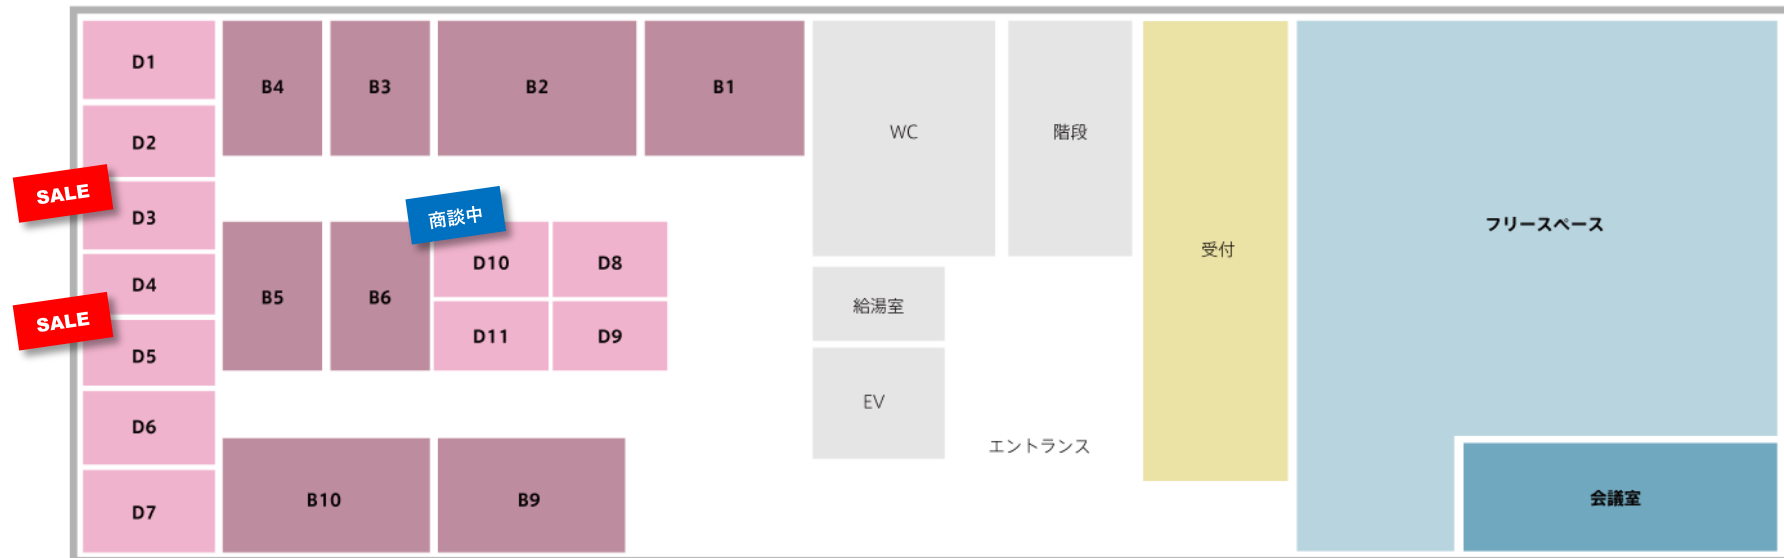

# 六本木オフィスフロアマップ

■ フリースペース ■ ブース ■ 個室

(詳しくは次のページ)

## 六本木オフィス 空室状況

プラン名	部屋番号	広さ(m <sup>2</sup> )	利用人数	空室状況	月額価格(円)	キャンペーン	備考
ブース	D3	2.7	1	空室	48,000⇒38,000円	 <p>12月末までのご契約で 特別プレゼント！ ◀◀2018年11月1日～12月31日まで▶▶</p>	契約完了後、即入居可
ブース	D5	2.2	1	空室	45,000⇒35,000円		
ブース	D10	2.2	1	商談中	45,000⇒35,000円		