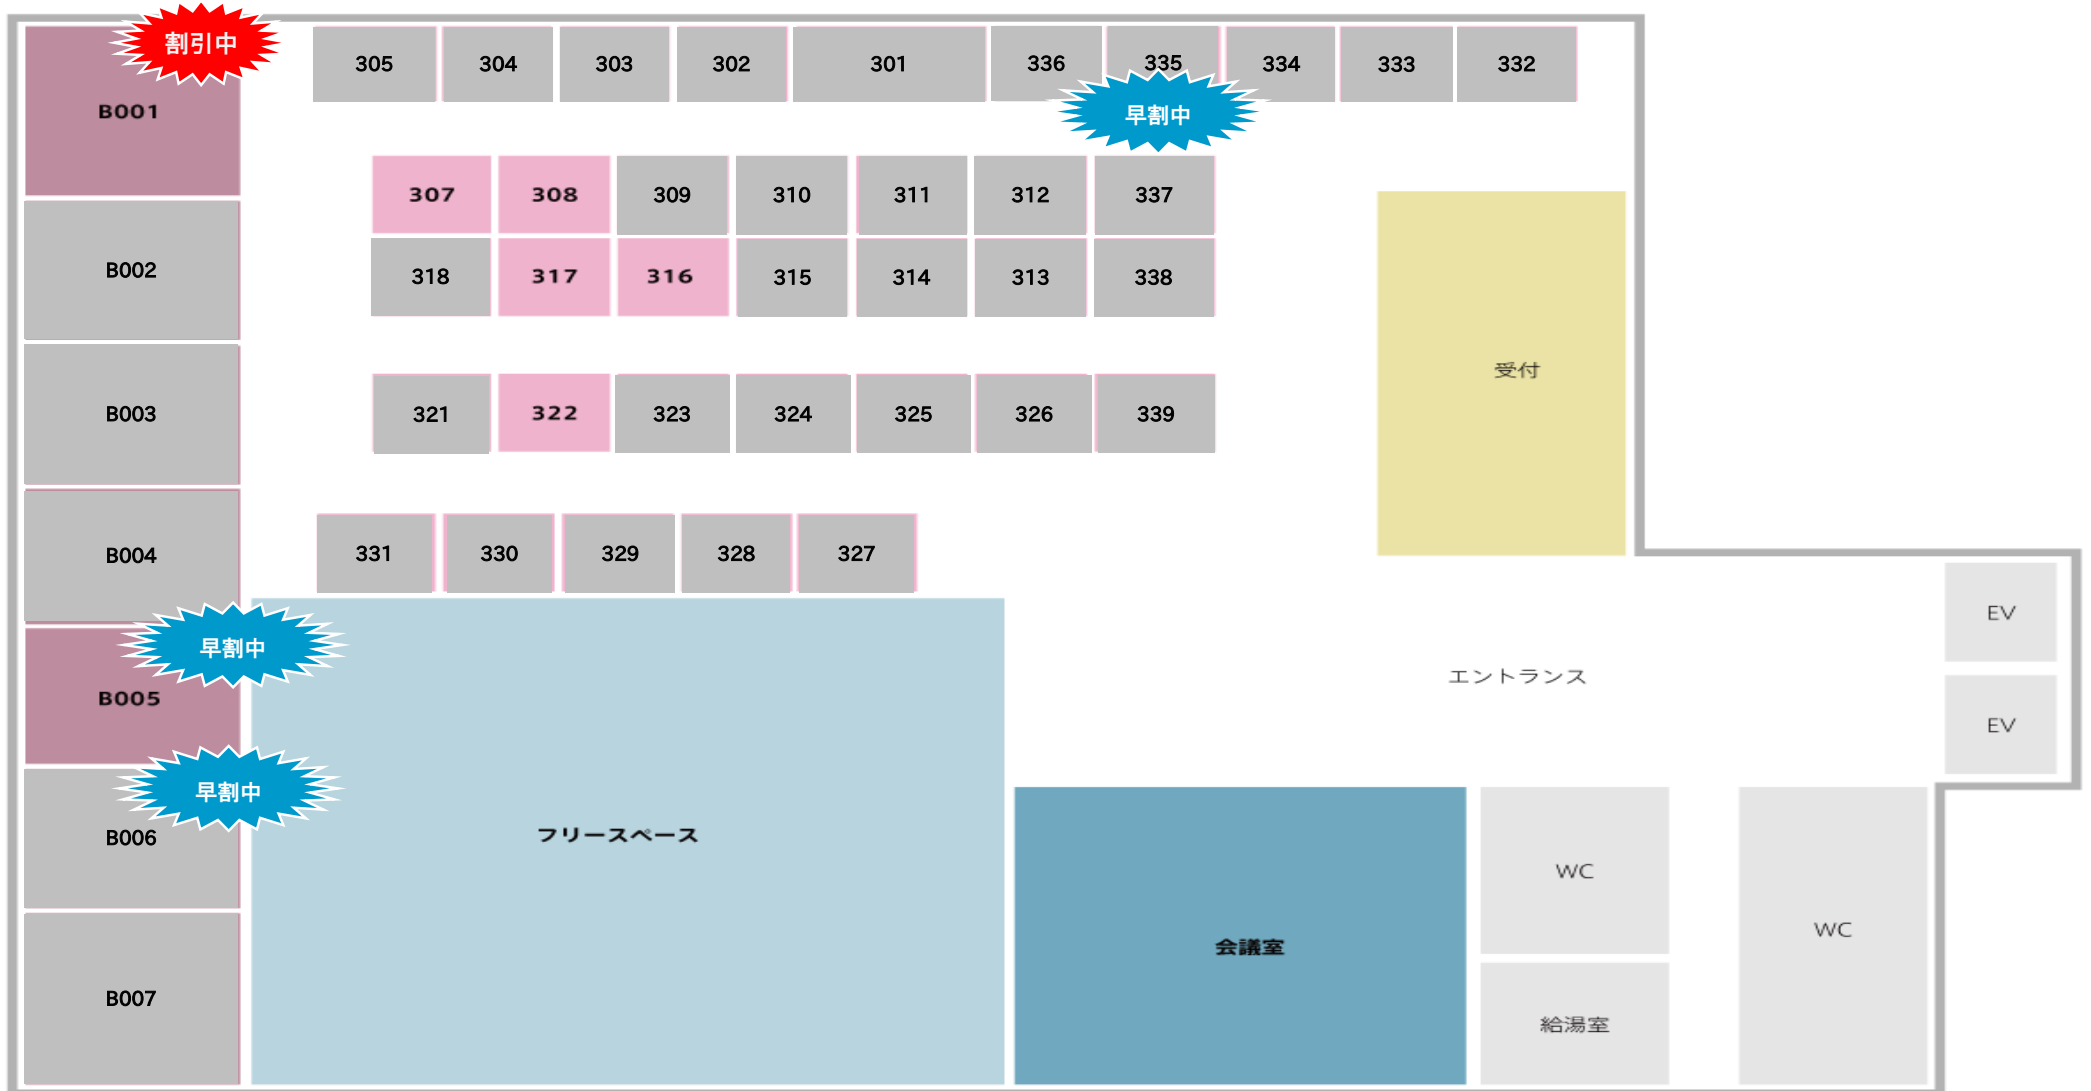

淀屋橋オフィスフロアマップ

■ フリースペース ■ ブース ■ 個室 ■ 利用中

淀屋橋オフィス 空室状況

※全て税込

プラン名	部屋番号	基本サイズ (㎡)	利用人数	空室状況	価格	★キャンペーン/割引★	備考
ブース	307	2.5	1	空室	36,000		契約完了後、即日入居可
ブース	308	2.5	1	空室	36,000		契約完了後、即日入居可
ブース	316	2.5	1	空室	36,000		契約完了後、即日入居可
ブース	317	2.5	1	空室	36,000		契約完了後、即日入居可
ブース	321	2.5	1	空室	36,000		契約完了後、即日入居可
ブース	322	2.5	1	空室	36,000		契約完了後、即日入居可
ブース 	335	2.5	1	空室	36,000⇒33,000円	【早割キャンペーン】 毎月3千円お得に！ (～2017年10月31まで)	予約受付中！ 2017年11月～入居可
個室 	B001	6.3	3	空室	92,570⇒81,000円	1000会員突破！感謝キャンペーン (2017年7月1日～8/31まで) 限定ブースが今だけこの価格 毎月11,570円お得に！	契約完了後、即日入居可
個室 	B005	4.6	2	利用中	72,000⇒65,000円	【早割キャンペーン】 毎月7千円お得に！ (～2017年8月31まで)	契約完了後、即日入居可
個室 	B006	4.6	2	利用中	72,000⇒65,000円		予約受付中！ 2017年9月～入居可