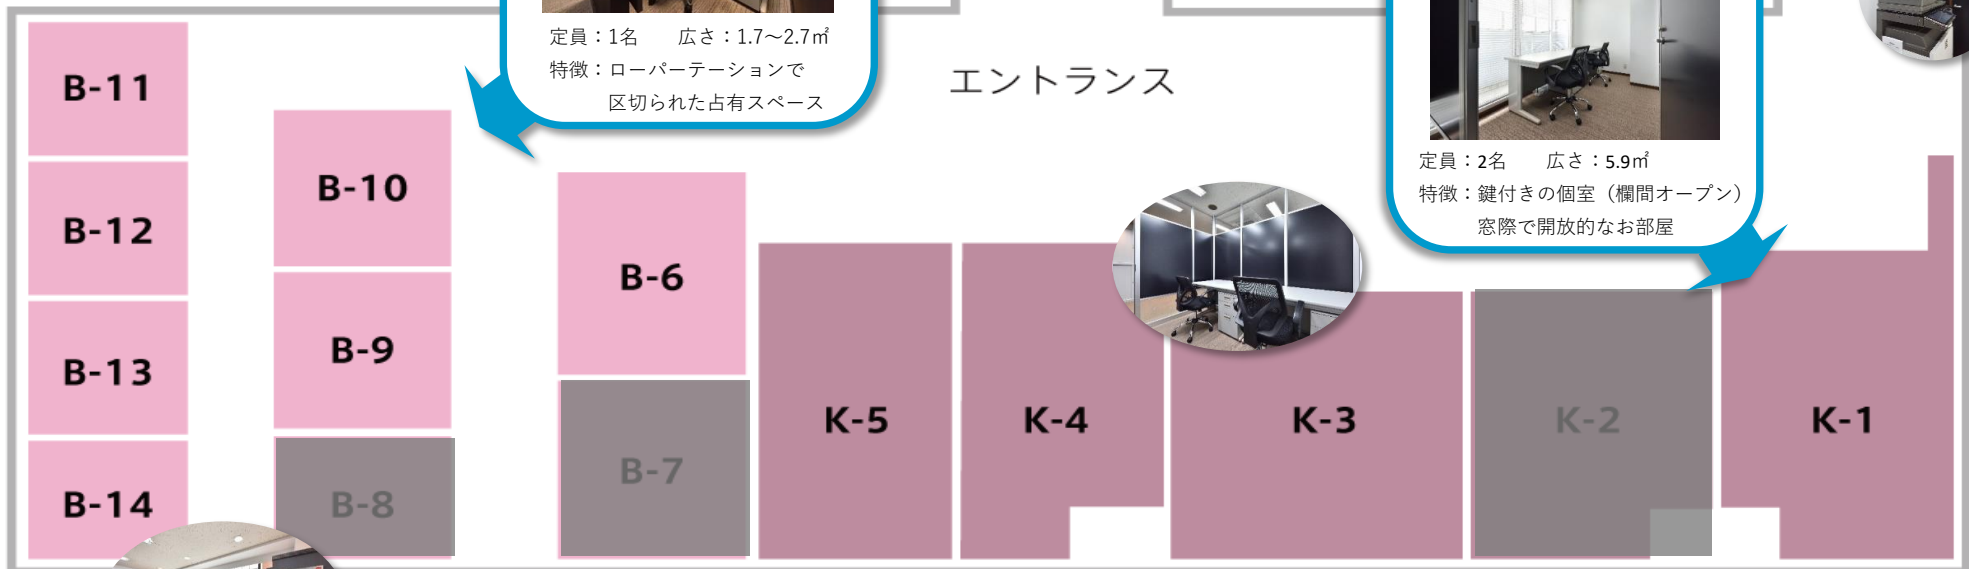

名駅オフィスフロアマップ

起業家応援キャンペーン!
katana オフィス全拠点で、

個室・ブースを特別プライスでご提供

2018年5月1日～6月30日

■ フリースペース ■ ブース ■ 個室 ■ 利用中

先着順!

ブースをご契約いただくと、
可動棚2枚が付いた大容量
(幅86cm×奥行33cm×高さ100cm)の
鍵付き書庫が付きます!!

【ブース：B6~B14】

定員：1名 広さ：1.7~2.7㎡
特徴：ローパーテーションで
区切られた占有スペース

【個室：K-1】

定員：2名 広さ：5.9㎡
特徴：鍵付きの個室（欄間オープン）
窓際で開放的なお部屋

電話
ブース

エントランス

3F

名駅オフィス 空室状況

★さらに！入会金（会費1ヶ月分）無料！★

※全て税込

プラン名	部屋番号	基本サイズ (㎡)	利用人数	空室状況	定価（円）	特別プライス	備考
個室	K-1	5.9	2	空室	97,500	78,000	3名利用はご相談ください。
個室	K-2	5.2	2	使用中	93,750	75,000	
個室	K-3	6.2	2	空室	100,000	79,800	3名利用はご相談ください。
個室	K-4	4.7	2	空室	87,500	69,800	
個室	K-5	5	2	商談中	91,250	73,000	
ブース	B-6	2.7	1	空室	47,500	38,000	鍵付き書庫付き（先着順！）
ブース	B-7	2.7	1	使用中	47,500	38,000	
ブース	B-8	1.9	1	使用中	43,750	35,000	
ブース	B-9	1.9	1	空室	43,750	35,000	鍵付き書庫付き（先着順！）
ブース	B-10	1.9	1	商談中	43,750	35,000	鍵付き書庫付き（先着順！）
ブース	B-11	1.7	1	空室	40,500	32,400	鍵付き書庫付き（先着順！）
ブース	B-12	1.7	1	空室	40,500	29,800	鍵付き書庫付き（先着順！）
ブース	B-13	1.7	1	利用中	40,500	29,800	
ブース	B-14	1.7	1	空室	40,500	32,400	鍵付き書庫付き（先着順！）