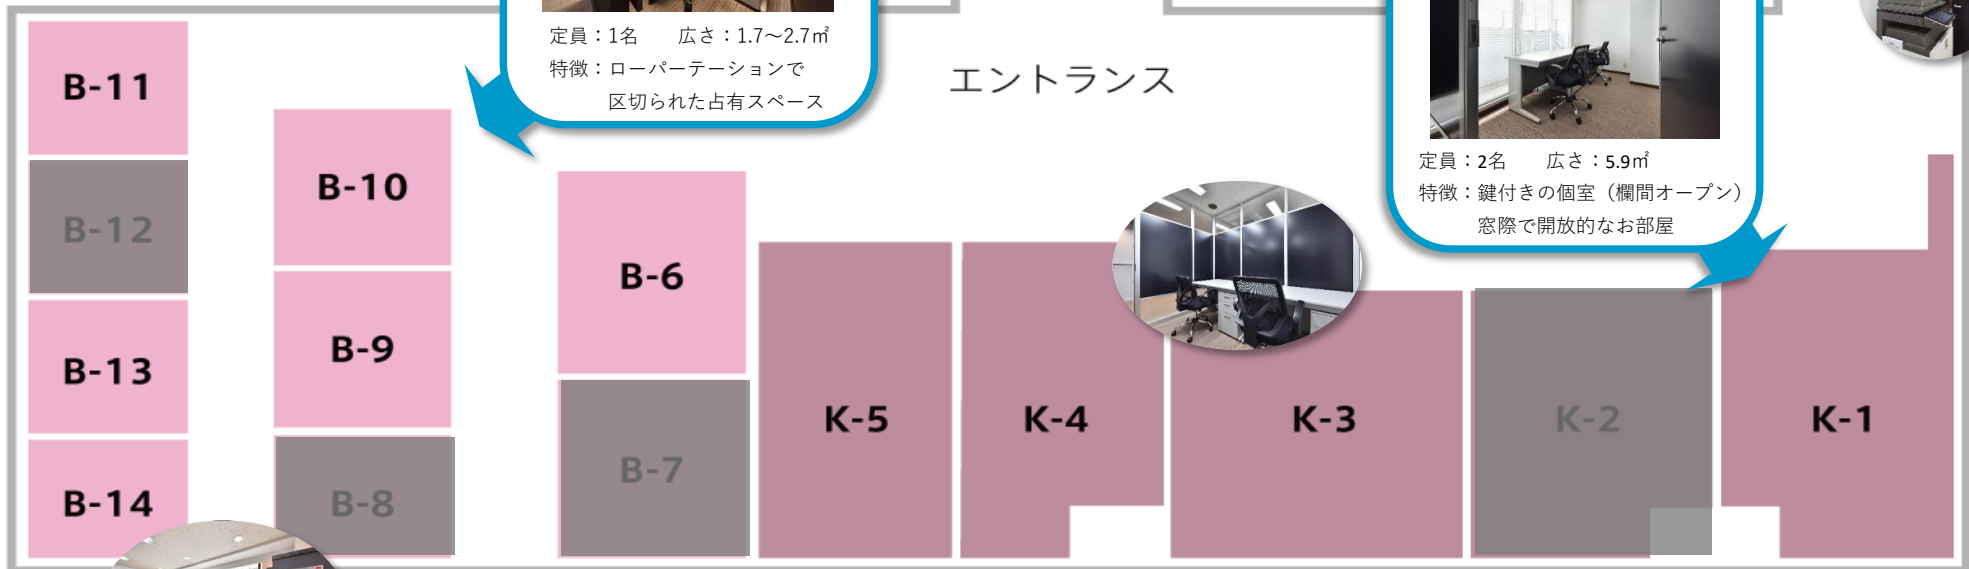

名駅オフィスフロアマップ

起業家応援キャンペーン!

katana オフィス全拠点で、

個室・ブースを特別プライスでご提供

2018年5月1日～6月30日

■ フリースペース ■ ブース ■ 個室 ■ 利用中

先着順!

ブースをご契約いただくと、
可動棚2枚が付いた大容量
(幅86cm×奥行33cm×高さ100cm)の
鍵付き書庫が付きます!!

【ブース：B6~B14】

定員：1名 広さ：1.7~2.7㎡
特徴：ローパーテーションで
区切られた占有スペース

【個室：K-1】

定員：2名 広さ：5.9㎡
特徴：鍵付きの個室（欄間オープン）
窓際で開放的なお部屋

電話
ブース

エントランス

3F

名駅オフィス 空室状況

★さらに！入会金（会費1ヶ月分）無料！★

※全て税込

プラン名	部屋番号	基本サイズ (㎡)	利用人数	空室状況	定価（円）	特別プライス	備考
個室	K-1	5.9	2	空室	97,500	78,000	3名利用はご相談ください。
個室	K-2	5.2	2	使用中	93,750	75,000	
個室	K-3	6.2	2	空室	100,000	79,800	3名利用はご相談ください。
個室	K-4	4.7	2	空室	87,500	69,800	
個室	K-5	5	2	商談中	91,250	73,000	
ブース	B-6	2.7	1	空室	47,500	38,000	鍵付き書庫付き（先着順！）
ブース	B-7	2.7	1	使用中	47,500	38,000	
ブース	B-8	1.9	1	使用中	43,750	35,000	
ブース	B-9	1.9	1	空室	43,750	35,000	鍵付き書庫付き（先着順！）
ブース	B-10	1.9	1	商談中	43,750	35,000	鍵付き書庫付き（先着順！）
ブース	B-11	1.7	1	空室	40,500	32,400	鍵付き書庫付き（先着順！）
ブース	B-12	1.7	1	利用中	40,500	29,800	鍵付き書庫付き（先着順！）
ブース	B-13	1.7	1	利用中	40,500	29,800	
ブース	B-14	1.7	1	空室	40,500	32,400	鍵付き書庫付き（先着順！）