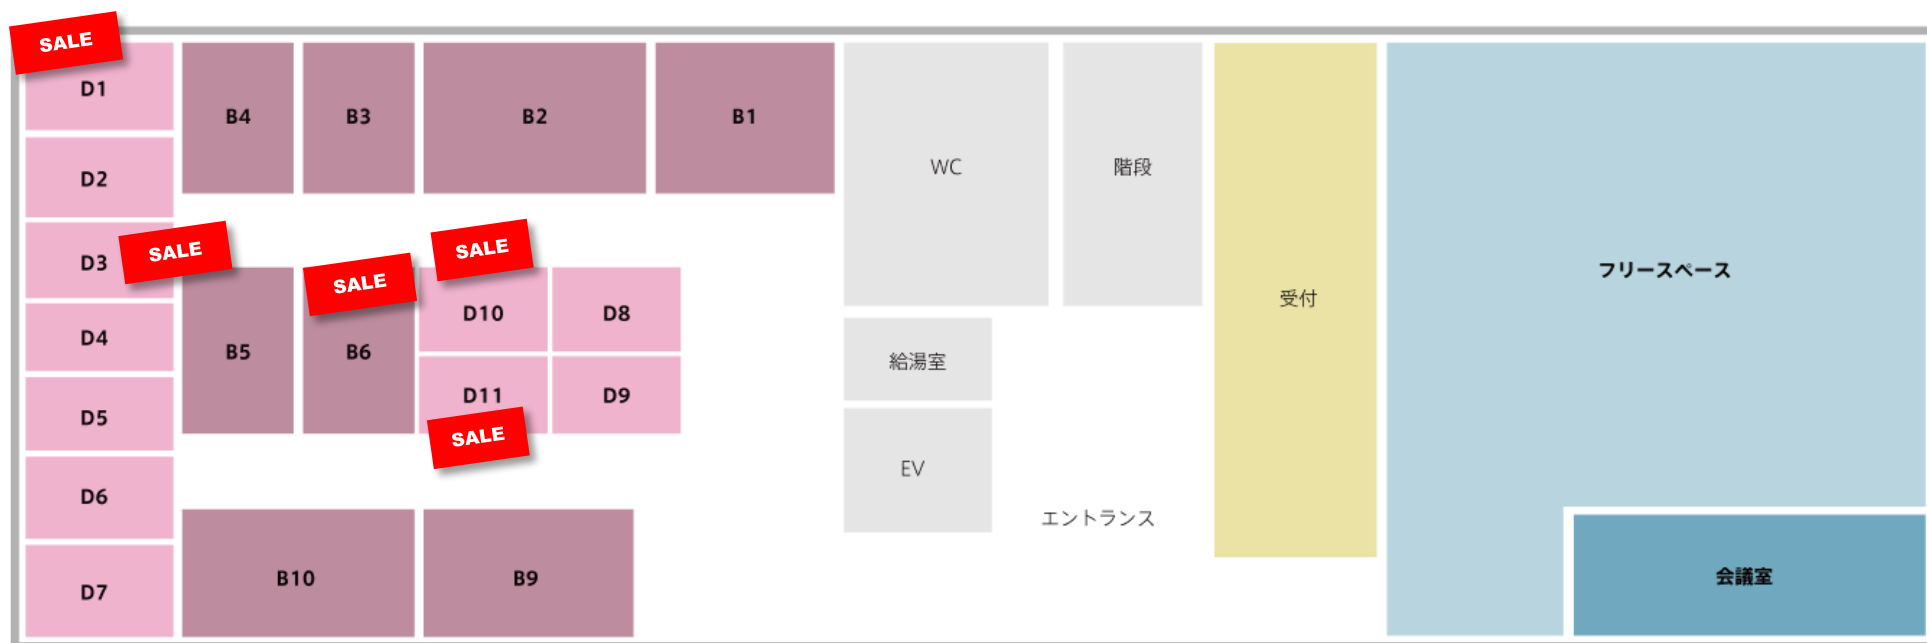

六本木オフィスフロアマップ

■ フリースペース ■ ブース ■ 個室

(詳しくは次のページ)

六本木オフィス 空室状況

※下記価格に別途初期費用（保証金・入会金）を頂戴いたします。

※すべて税抜き価格

プラン名	部屋番号	広さ(m ²)	利用人数	空室状況	月額価格(円)	★キャンペーン割引★	備考
個室	B10	7.2	3	商談中	110,000⇒90,000円	<p>《2020年9月1日～10月31日》</p>  <p>期間中に 個室・ブースプラン を ご契約いただくと…</p> <ul style="list-style-type: none"> ・翌月会費1カ月分無料 ・入会金半額 <p>さらに、月額会費を特別プライスでご提供！</p>	
個室	B6	4.5	2	空室	84,000⇒70,000円		契約完了後 即入居可能です
ブース	D1	3.4	1	空室	55,000⇒48,000円		契約完了後 即入居可能です
ブース	D3	2.7	1	空室	45,000⇒36,000円		窓側ブース 契約完了後即入居可能
ブース	D10	2.2	1	空室	42,000⇒33,000円		契約完了後 即入居可能です
ブース	D11	2.2	1	空室	42,000⇒33,000円		契約完了後 即入居可能です