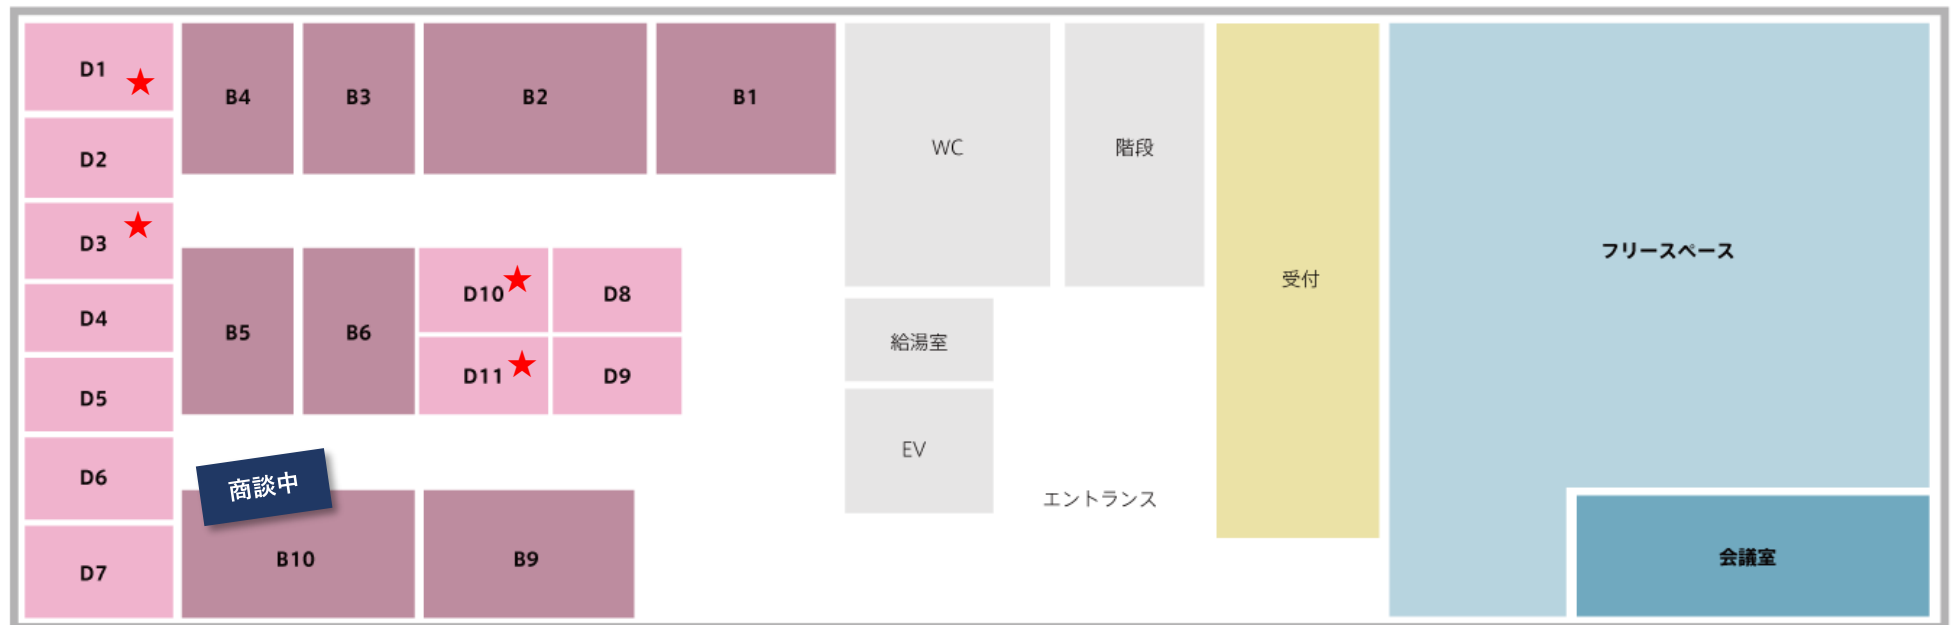

六本木オフィスフロアマップ

個室・ブースを特別価格でご提供！

入会金半額

1ヶ月分無料

【フリーランス・テレワークに】

■ フリースペース ■ ブース ■ 個室

(詳しくは次のページ)

六本木オフィス 空室状況

※すべて税別価格

プラン名	部屋番号	広さ(m ²)	利用人数	空室状況	月額価格(円)	★キャンペーン割引★	備考
個室	B10	7.2	3	商談中	110,000⇒90,000円	<p>《2020年12月末まで》</p> <p>期間中に</p> <p>個室・ブースプラン を</p> <p>ご契約いただくと...</p> <ul style="list-style-type: none"> ・翌月会費1か月分無料 ・入会金半額 <p>さらに、月額会費を特別プライスでご提供!</p>	
個室	B6	4.5	2	成約済	84,000⇒70,000円		契約完了後 即入居可能です
ブース	D1	3.4	1	空室	55,000⇒48,000円		契約完了後 即入居可能です
ブース	D3	2.7	1	空室	45,000⇒36,000円		窓側ブース 契約完了後即入居可能
ブース	D10	2.2	1	空室	42,000⇒33,000円		契約完了後 即入居可能です
ブース	D11	2.2	1	空室	42,000⇒33,000円		契約完了後 即入居可能です