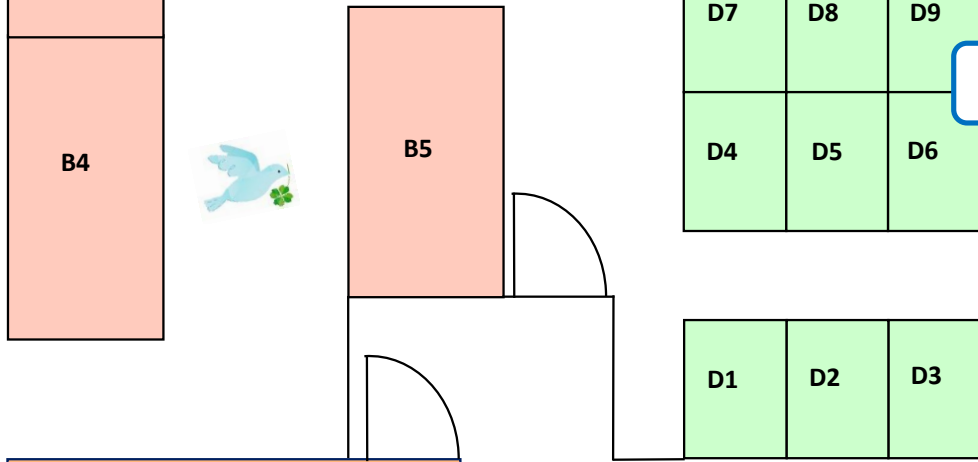

大阪谷町オフィスフロアマップ

個室
 ブース

キャンペーン対象

キャンペーン対象

毎月20日は「Coffee」
無料サービスデー！
大阪谷町オフィス限定
会員交流にもどうぞ♪

専有スペース

フリースペース

空きブースは残り2席です