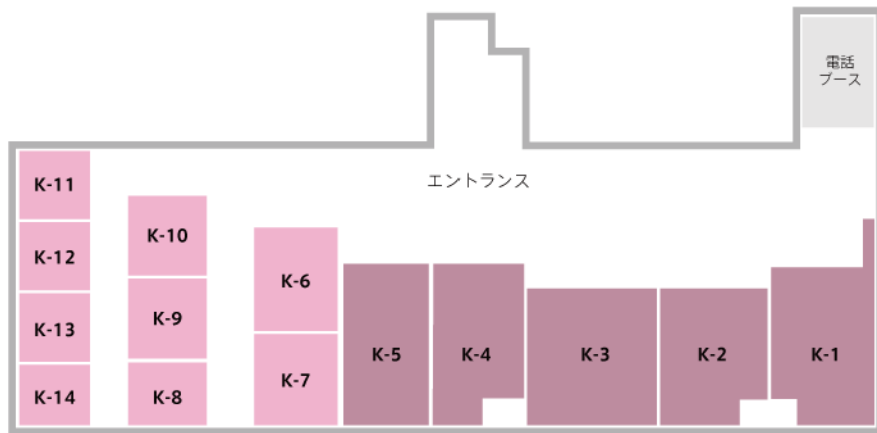

名駅オフィスフロアマップ

■ フリースペース ■ ブース ■ 個室

オープニング
キャンペーン
実施中!

1F

3F

8F

名駅オフィス 空室状況

プラン名	部屋番号	基本サイズ (㎡)	利用人数	空室状況	定価 (円)	オープニング特価	備考
個室	K-1	5.9	2	空室	97,500	78,000	1月22日より入居可能
個室	K-2	5.2	2	空室	93,750	75,000	1月22日より入居可能
個室	K-3	6.2	2	空室	100,000	79,800	1月22日より入居可能
個室	K-4	4.7	2	空室	87,500	69,800	1月22日より入居可能
個室	K-5	5	2	空室	91,250	73,000	1月22日より入居可能
ブース	B-6	2.7	1	空室	47,500	38,000	1月22日より入居可能
ブース	B-7	2.7	1	空室	47,500	38,000	1月22日より入居可能
ブース	B-8	1.9	1	空室	43,750	35,000	1月22日より入居可能
ブース	B-9	1.9	1	空室	43,750	35,000	1月22日より入居可能
ブース	B-10	1.9	1	空室	43,750	35,000	1月22日より入居可能
ブース	B-11	1.7	1	空室	40,500	32,400	1月22日より入居可能
ブース	B-12	1.7	1	空室	40,500	29,800	1月22日より入居可能
ブース	B-13	1.7	1	空室	40,500	29,800	1月22日より入居可能
ブース	B-14	1.7	1	空室	40,500	32,400	1月22日より入居可能