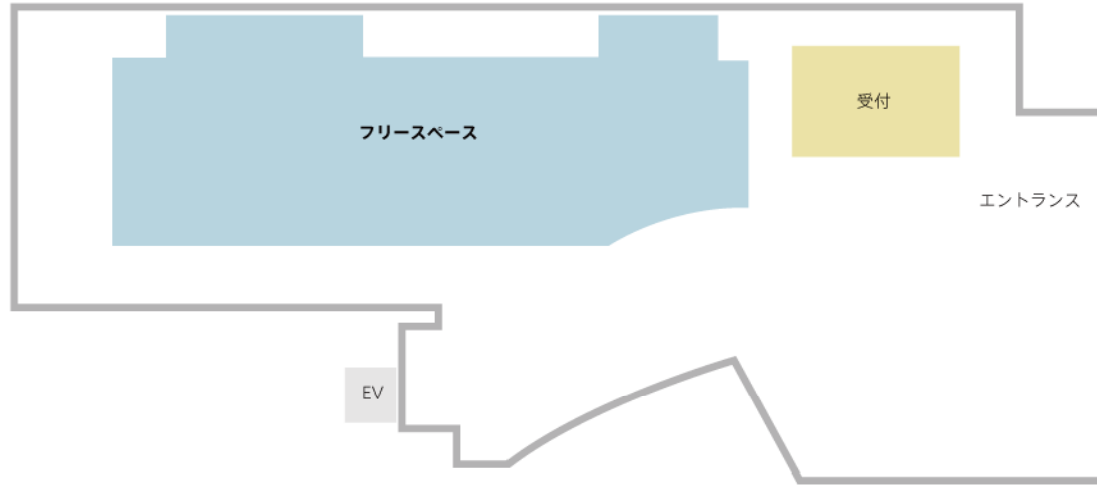

名駅オフィスフロアマップ

■ フリースペース ■ ブース ■ 個室

オープニング
キャンペーン
実施中!

1F

3F

8F

名駅オフィス 空室状況

プラン名	部屋番号	基本サイズ (㎡)	利用人数	空室状況	定価 (円)	オープニング特価	備考
個室	K-1	5.9	2	空室	97,500	78,000	1月22日より入居可能
個室	K-2	5.2	2	空室	93,750	75,000	1月22日より入居可能
個室	K-3	6.2	2	空室	100,000	79,800	1月22日より入居可能
個室	K-4	4.7	2	空室	87,500	69,800	1月22日より入居可能
個室	K-5	5	2	空室	91,250	73,000	1月22日より入居可能
ブース	B-6	2.7	1	空室	47,500	38,000	1月22日より入居可能
ブース	B-7	2.7	1	空室	47,500	38,000	1月22日より入居可能
ブース	B-8	1.9	1	空室	43,750	35,000	1月22日より入居可能
ブース	B-9	1.9	1	空室	43,750	35,000	1月22日より入居可能
ブース	B-10	1.9	1	空室	43,750	35,000	1月22日より入居可能
ブース	B-11	1.7	1	空室	40,500	32,400	1月22日より入居可能
ブース	B-12	1.7	1	空室	40,500	29,800	1月22日より入居可能
ブース	B-13	1.7	1	空室	40,500	29,800	1月22日より入居可能
ブース	B-14	1.7	1	空室	40,500	32,400	1月22日より入居可能