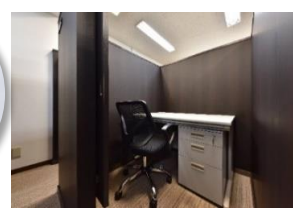

## 先着順!

ブースをご契約いただくと、  
可動棚2枚が付いた大容量  
(幅86cm×奥行き33cm×高さ100cm)の  
鍵付き書庫が付きます!!

### 【ブース：B6~B14】

定員：1名 広さ：1.7~2.7㎡  
特徴：ローパーテーションで  
区切られた占有スペース

### 【個室：K-1】

定員：2名 広さ：5.9㎡  
特徴：鍵付きの個室（欄間オープン）  
窓際で開放的なお部屋

電話  
ブース

エントランス

3F