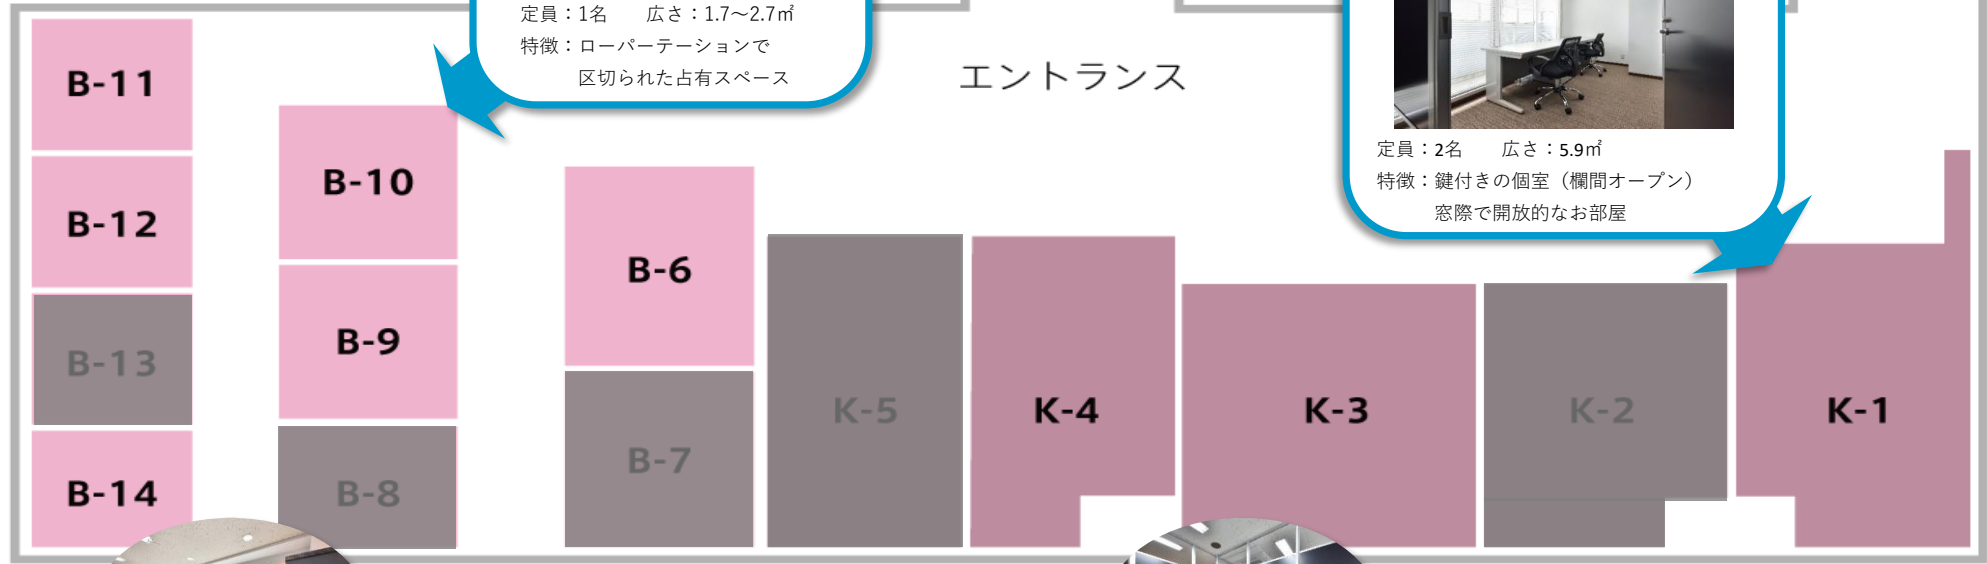

### 【ブース：B6~B14】

定員：1名 広さ：1.7~2.7㎡  
特徴：ローパーテーションで  
区切られた占有スペース

### 【個室：K-1】

定員：2名 広さ：5.9㎡  
特徴：鍵付きの個室（欄間オープン）  
窓際で開放的なお部屋

電話  
ブース

エントランス

3F

# 名駅オフィス 空室状況

※全て税込

プラン名	部屋番号	サイズ (m)	人数	価格(月額)	★キャンペーン割引★	備考
個室	K-1	5.9	2	97,500⇒78,000円	<p>スタートアップを応援!</p> <p>最大10万円をキャッシュバック</p> <p>＜2019年2月1日～3月31日まで＞</p>  <p>期間中に  <b>ブースプラン・個室プラン</b> を            ご契約いただくと、            『会費1ヶ月分』をキャッシュバック!</p> <p>さらに、月額会費を            特別プライスでご提供!</p>	2名以上のご利用は要相談
個室	K-2	5.2	2			
個室	K-3	6.2	2	100,000⇒79,800円		
個室	K-4	4.7	2	87,500⇒69,800円		
個室	K-5	5	2			
ブース	B-6	2.7	1	47,500⇒38,000円		鍵付き書庫付き(先着順!)
ブース	B-7	2.7	1			
ブース	B-8	1.9	1			
ブース	B-9	1.9	1	43,750⇒35,000円		鍵付き書庫付き(先着順!)
ブース	B-10	1.9	1	43,750⇒35,000円		
ブース	B-11	1.7	1	40,500⇒32,400円		鍵付き書庫付き(先着順!)
ブース	B-12	1.7	1	40,500⇒29,800円		
ブース	B-13	1.7	1			
ブース	B-14	1.7	1	40,500⇒32,400円		鍵付き書庫付き(先着順!)