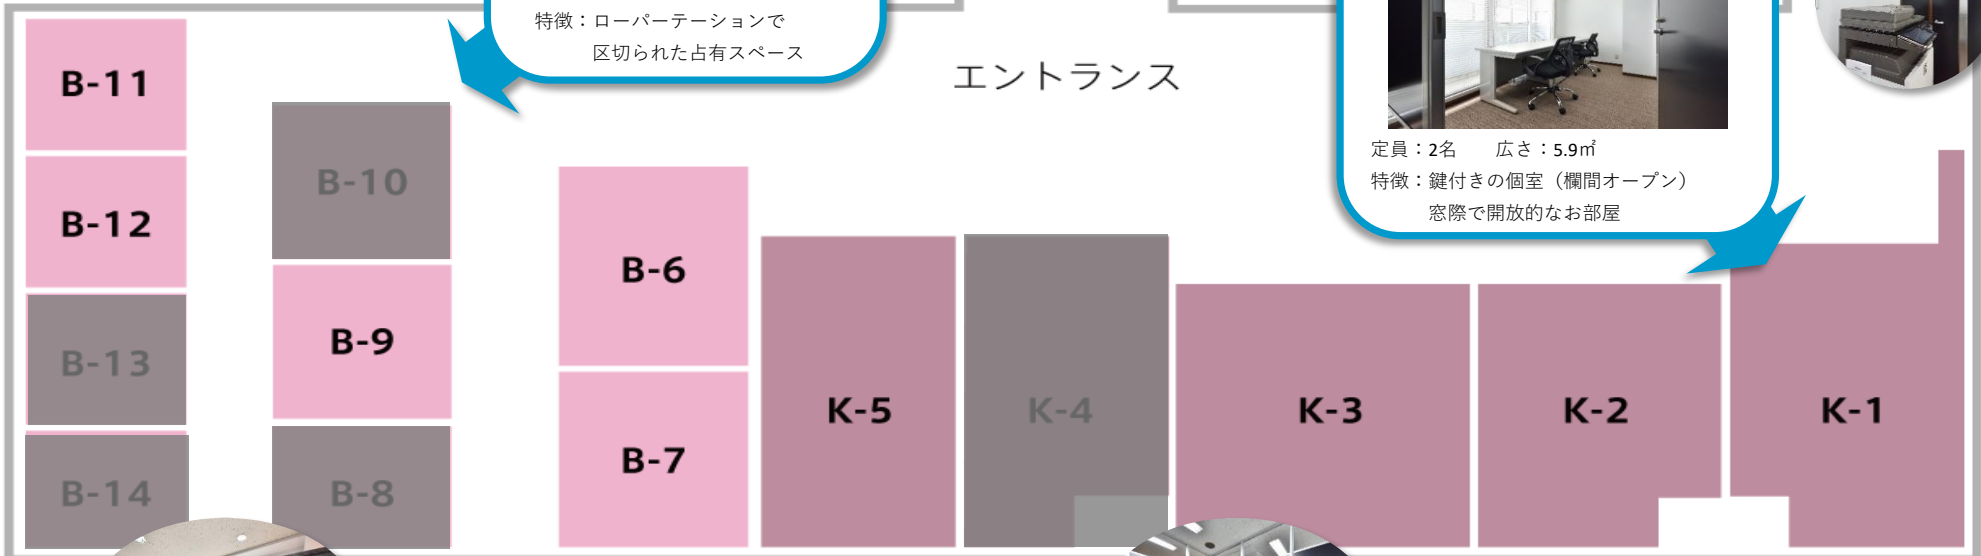

## 先着順!

ブースをご契約いただくと、  
可動棚2枚が付いた大容量  
(幅86cm×奥行き33cm×高さ100cm)の  
鍵付き書庫が付きます!!

## 【ブース：B6~B14】

定員：1名 広さ：1.7~2.7㎡  
特徴：ローパーテーションで  
区切られた占有スペース

エントランス

## 【個室：K-1】

定員：2名 広さ：5.9㎡  
特徴：鍵付きの個室（欄間オープン）  
窓際で開放的なお部屋

電話  
ブース

3F

# 名駅オフィス 空室状況

※全て税別

プラン名	部屋番号	サイズ (m)	人数	価格(月額)	★キャンペーン割引★	備考
個室	K-1	5.9	2	90,000⇒78,000円	 <p>多くの皆様にご利用いただいています!</p> <p>Katana オフィス</p> <p><b>1700</b> 会員突破</p> <p>記念キャンペーン</p> <p>《2019年6月1日～7月31日まで》</p> <p>期間中に  <b>ブースプラン・個室プラン</b> を            ご契約いただくと、            『会費1ヶ月分』をキャッシュバック!</p> <p>さらに、月額会費を            特別プライスでご提供!</p>	2名以上のご利用は要相談
個室	K-2	5.2	2	86,500⇒75,000円		
個室	K-3	6.2	2	92,500⇒79,800円		
個室	K-4	4.7	2			
個室	K-5	5	2	84,500⇒73,000円		
ブース	B-6	2.7	1	44,000⇒38,000円		鍵付き書庫付き(先着順! )
ブース	B-7	2.7	1	44,000⇒38,000円		
ブース	B-8	1.9	1			
ブース	B-9	1.9	1	40,500⇒35,000円		
ブース	B-10	1.9	1			
ブース	B-11	1.7	1	37,500⇒32,400円		
ブース	B-12	1.7	1	37,500⇒29,800円		
ブース	B-13	1.7	1			
ブース	B-14	1.7	1			