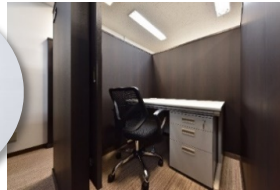

## 先着順!

ブースをご契約いただくと、  
可動棚2枚が付いた大容量  
(幅86cm×奥行33cm×高さ100cm)の  
鍵付き書庫が付きます!!

## 【ブース：B6~B14】

定員：1名 広さ：1.7~2.7㎡  
特徴：ローパーテーションで  
区切られた占有スペース

エントランス