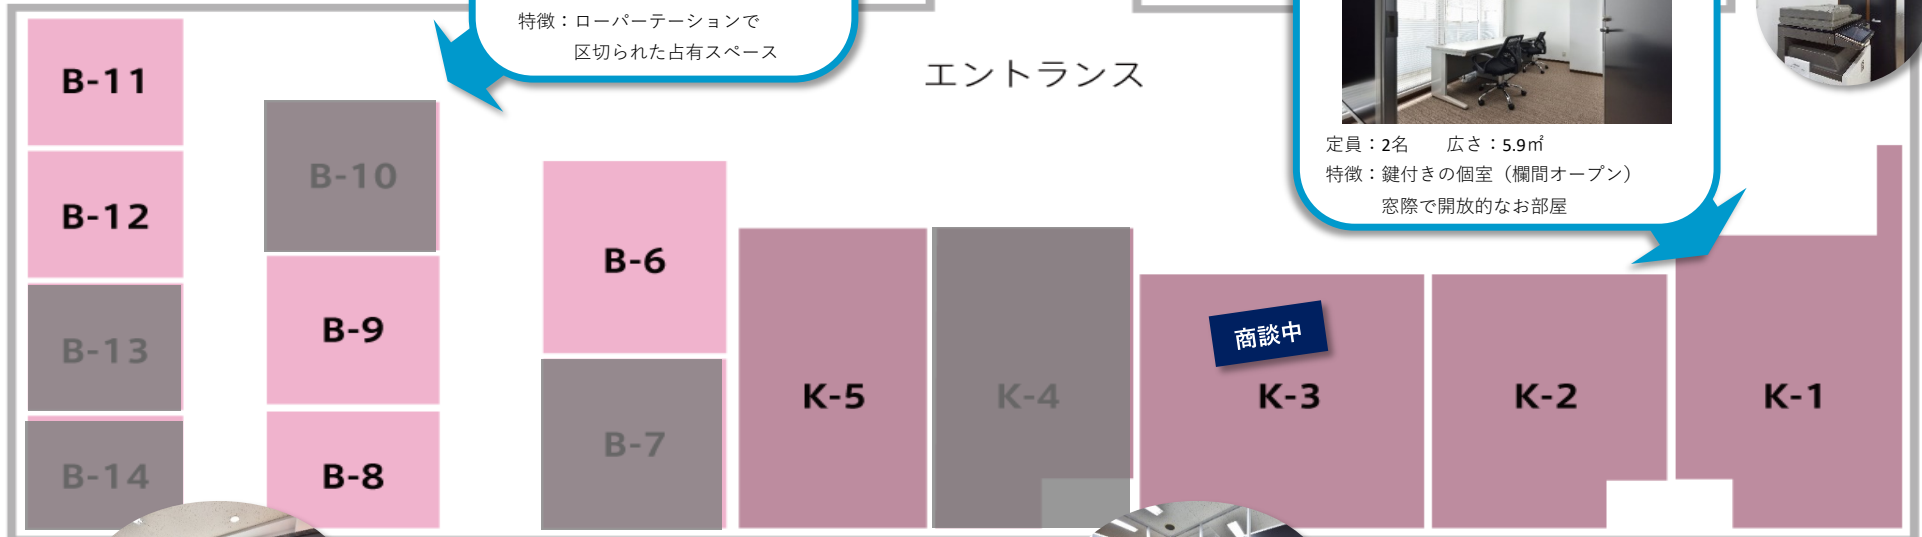

## 先着順!

ブースをご契約いただくと、  
可動棚2枚が付いた大容量  
(幅86cm×奥行33cm×高さ100cm)の  
鍵付き書庫が付きます!!

## 【ブース：B6~B14】

定員：1名 広さ：1.7~2.7㎡  
特徴：ローパーテーションで  
区切られた占有スペース

エントランス

## 【個室：K-1】

定員：2名 広さ：5.9㎡  
特徴：鍵付きの個室（欄間オープン）  
窓際で開放的なお部屋

電話  
ブース

3F

# 名駅オフィス 空室状況

※全て税別

プラン名	部屋番号	サイズ (㎡)	人数	価格(月額)	★キャンペーン割引★	備考
個室	K-1	5.9	2	90,000⇒78,000円	 <p>2名以上のご利用は要相談</p> <p>2019年8月1日～9月30日まで</p> <p>期間中に  <b>ブースプラン・個室プラン</b> を            ご契約いただくと、            入会金が<b>50%OFF</b></p> <p>さらに、月額会費を            特別プライスでご提供！</p>	<p>2名以上のご利用は要相談</p>
個室	K-2	5.2	2	86,500⇒75,000円		
個室	K-3	6.2	2	92,500⇒79,800円		
個室	K-4	4.7	2			
個室	K-5	5	2	84,500⇒73,000円		
ブース	B-6	2.7	1	44,000⇒38,000円		
ブース	B-7	2.7	1			
ブース	B-8	1.9	1	40,500⇒35,000円		
ブース	B-9	1.9	1	40,500⇒35,000円		
ブース	B-10	1.9	1			
ブース	B-11	1.7	1	37,500⇒32,400円		
ブース	B-12	1.7	1	37,500⇒29,800円		
ブース	B-13	1.7	1			
ブース	B-14	1.7	1			