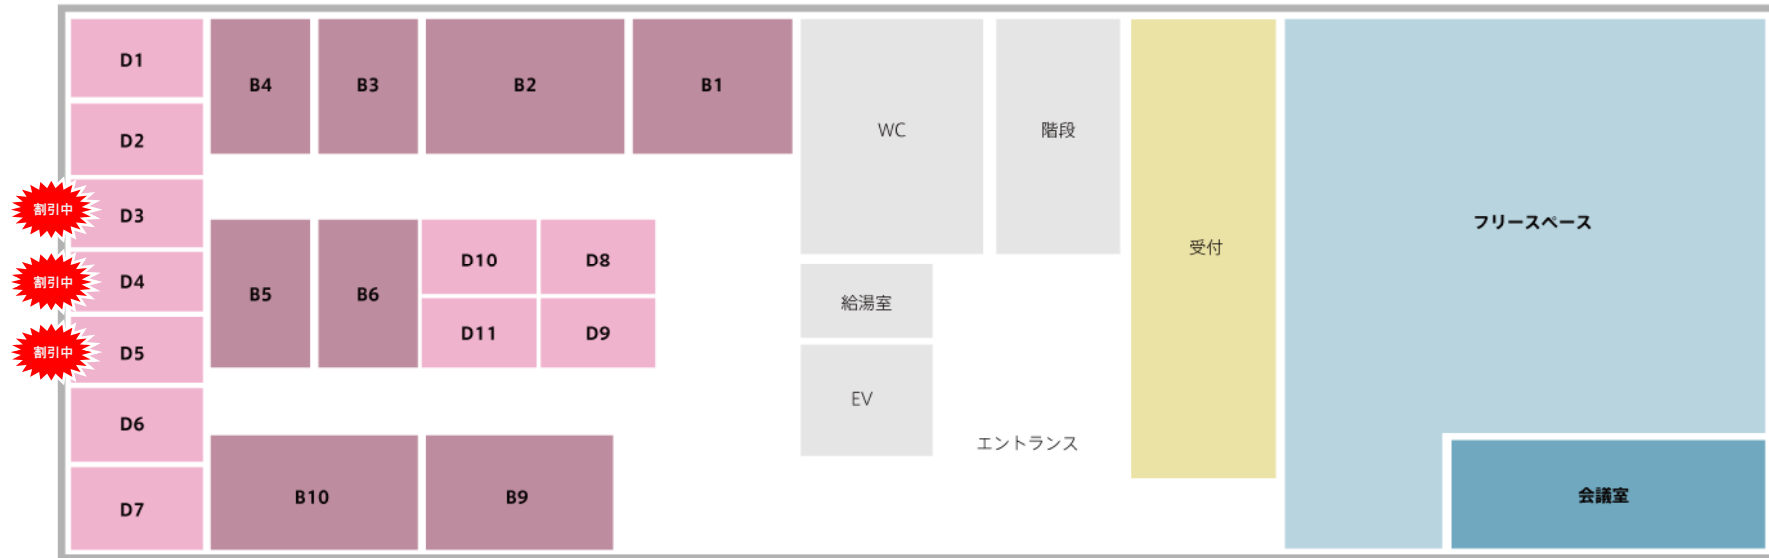

六本木オフィスフロアマップ

■ フリースペース ■ ブース ■ 個室

六本木オフィス 空室状況

	プラン名	部屋番号	広さ(m ²)	利用人数	空室状況	価格(円)	キャンペーン価格(円)	備考
割引中	ブース	D3	2.7	1	空室	56,700	⇒38,000	窓側広め 感謝記念割引！
割引中	ブース	D4	2.2	1	空室	51,400	⇒35,000	1000会員 感謝記念割引！
割引中	ブース	D5	2.2	1	空室	51,400	⇒35,000	1000会員 感謝記念割引！