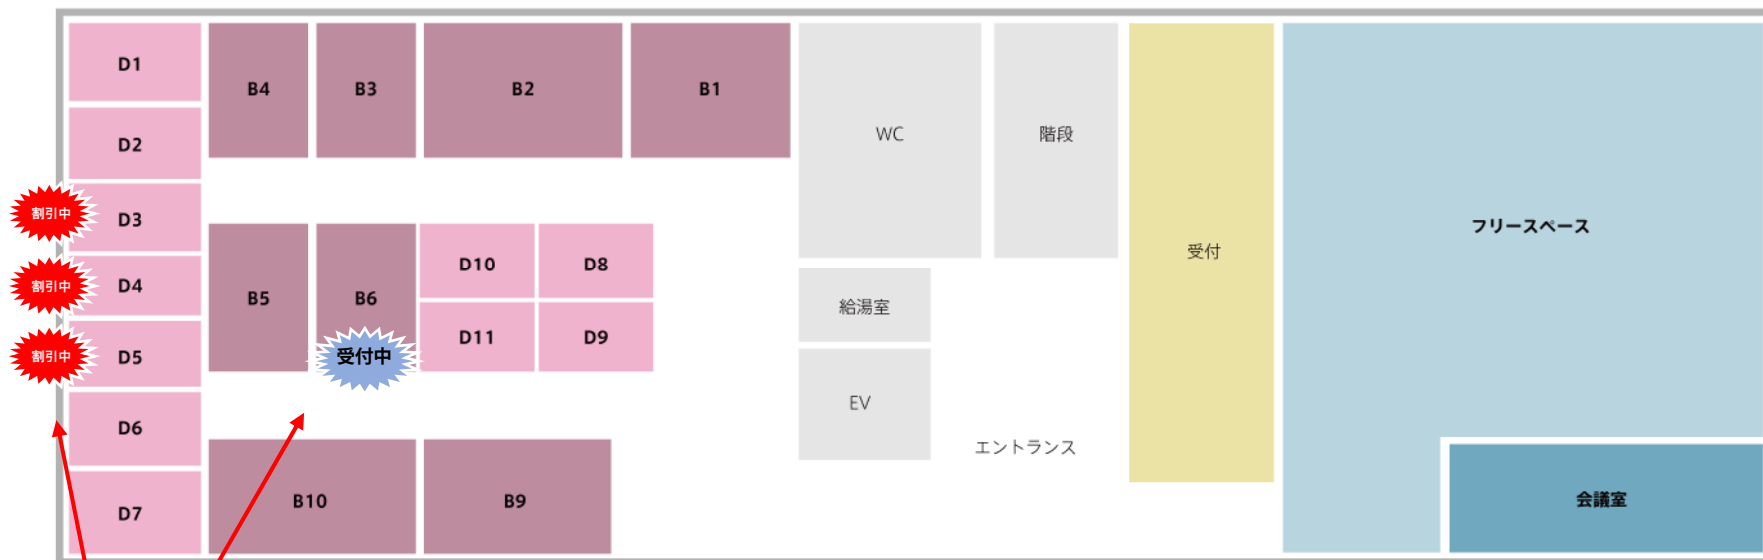

六本木オフィスフロアマップ

■ フリースペース ■ ブース ■ 個室

(詳しくは次のページ)

六本木オフィス 空室状況

プラン名	部屋番号	広さ(m ²)	利用人数	空室状況	月額価格(円)	キャンペーン	備考
ブース	D3	2.7	1	空室	56,700 ⇒ 38,000円	 <p>2017年11月で 10周年 もうすぐ もうすぐ10周年! カウントダウンキャンペーン</p>	契約完了後、即入居可
ブース	D4	2.2	1	空室	51,400 ⇒ 29,800円		契約完了後、即入居可
ブース	D5	2.2	1	空室	51,400 ⇒ 29,800円		契約完了後、即入居可
個室	B6	4.5	2	利用中	103,000 ⇒ 72,000円	キャンペーンにつき "価格大幅ダウン"	予約受付中 2017年10月より入居可