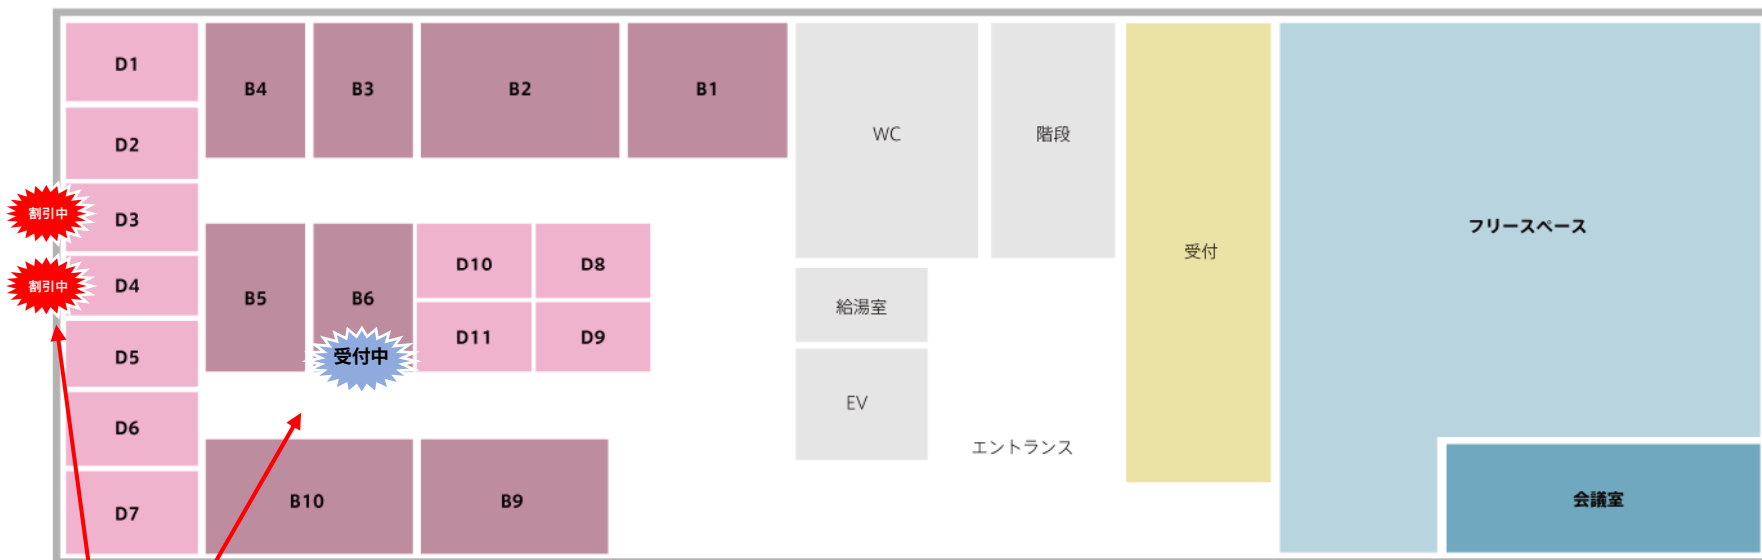

# 六本木オフィスフロアマップ

■ フリースペース ■ ブース ■ 個室

(詳しくは次のページ)

## 六本木オフィス 空室状況

プラン名	部屋番号	広さ(m <sup>2</sup> )	利用人数	空室状況	月額価格(円)	キャンペーン	備考
ブース	D3	2.7	1	空室	<del>56,700</del> ⇒ <b>38,000円</b>	 <p>2017年11月で <b>10</b>周年 もうすぐ</p> <p>もうすぐ10周年! カウントダウンキャンペーン</p>	契約完了後、即入居可
ブース	D4	2.2	1	空室	<del>51,400</del> ⇒ <b>29,800円</b>		契約完了後、即入居可
ブース	D5	2.2	1	成約	<del>51,400</del> ⇒ <b>29,800円</b>		ご成約ありがとうございます
個室	B6	4.5	2	利用中	<del>103,000</del> ⇒ <b>72,000円</b>	キャンペーンにつき "価格大幅ダウン"	<b>予約受付中</b> 2017年10月より入居可