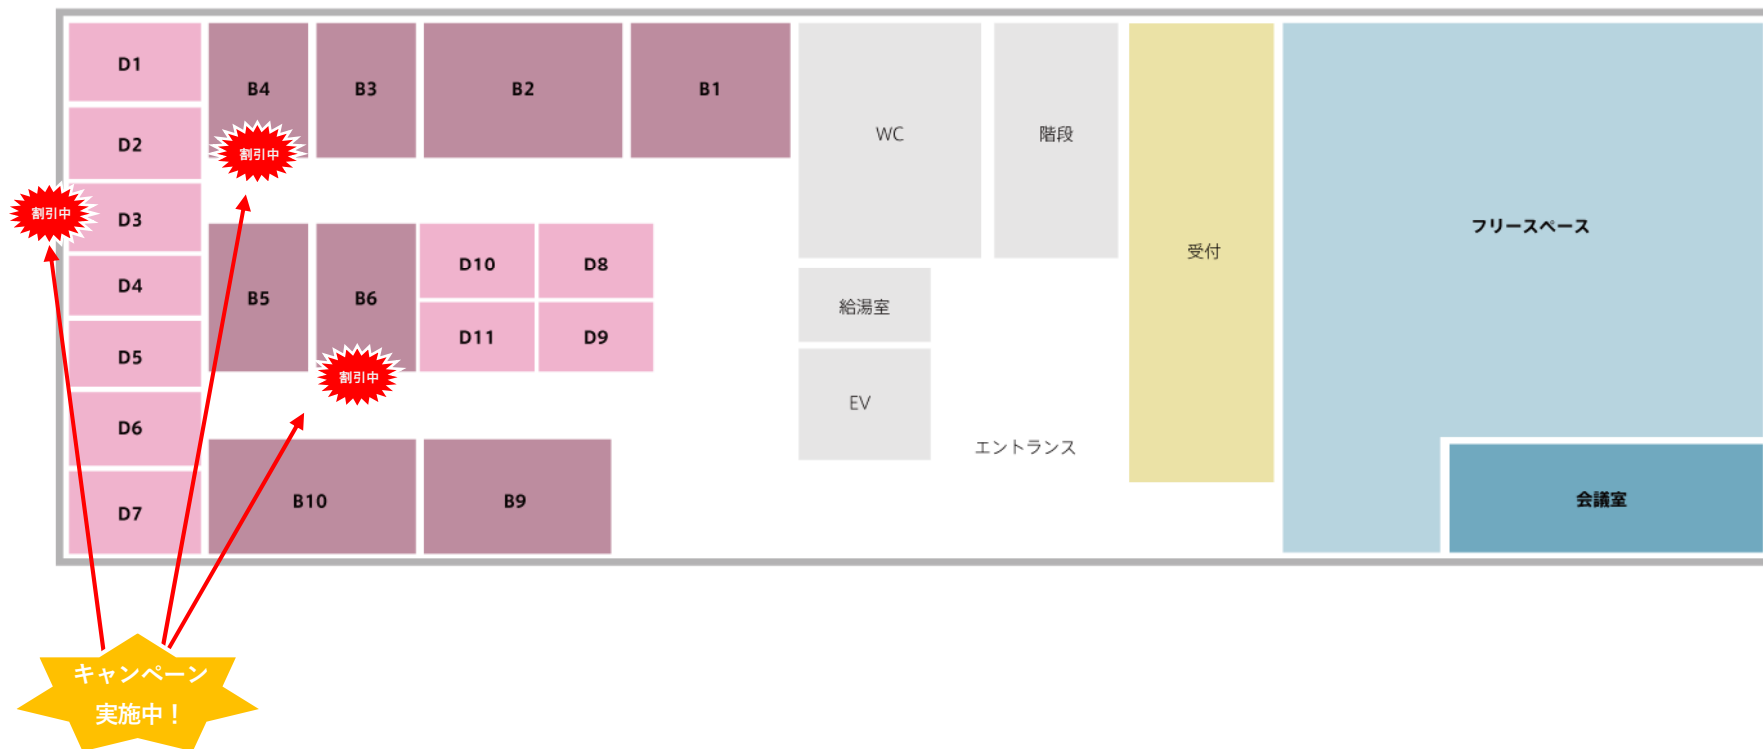

六本木オフィスフロアマップ

■ フリースペース ■ ブース ■ 個室

(詳しくは次のページ)

六本木オフィス 空室状況

プラン名	部屋番号	広さ(m ²)	利用人数	空室状況	月額価格(円)	キャンペーン	備考
ブース	D3	2.7	1	空室	56,700 ⇒38,000円	キャンペーンにつき "価格大幅ダウン"	契約完了後、即入居可
個室	B4	4.5	2	空室	103,000 ⇒72,000円	キャンペーンにつき "価格大幅ダウン"	契約完了後、即入居可
個室	B6	4.5	2	空室	103,000 ⇒72,000円	キャンペーンにつき "価格大幅ダウン"	契約完了後、即入居可

入会金&初月会費
70%OFF

+

先着 10 名の方に、
JCB ギフトカード
1,000 円分プレゼント

更新日：2018/12/28

★内覧、お問合せはこちら：<https://www.katana.bz/contact/>