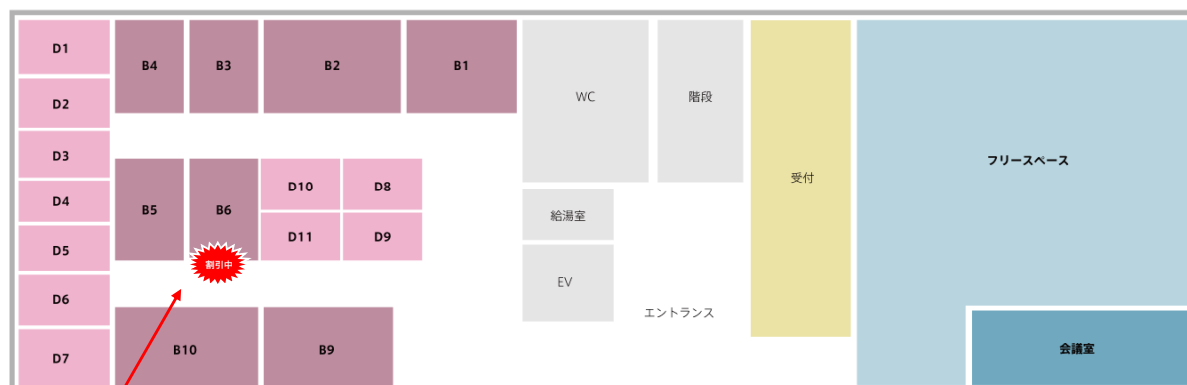

六本木オフィスフロアマップ

■ フリースペース ■ ブース ■ 個室

キャンペーン
実施中!

(詳しくは次のページ)

六本木オフィス 空室状況

プラン名	部屋番号	広さ(m ²)	利用人数	空室状況	月額価格(円)	キャンペーン	備考
ブース	D3	2.7	1	空室	56,700⇒38,000円	キャンペーンにつき "価格大幅ダウン"	契約完了後、即入居可
個室	B4	4.5	2	成約	103,000⇒72,000円	キャンペーンにつき "価格大幅ダウン"	契約完了後、即入居可
個室	B6	4.5	2	空室	103,000⇒72,000円	キャンペーンにつき "価格大幅ダウン"	契約完了後、即入居可