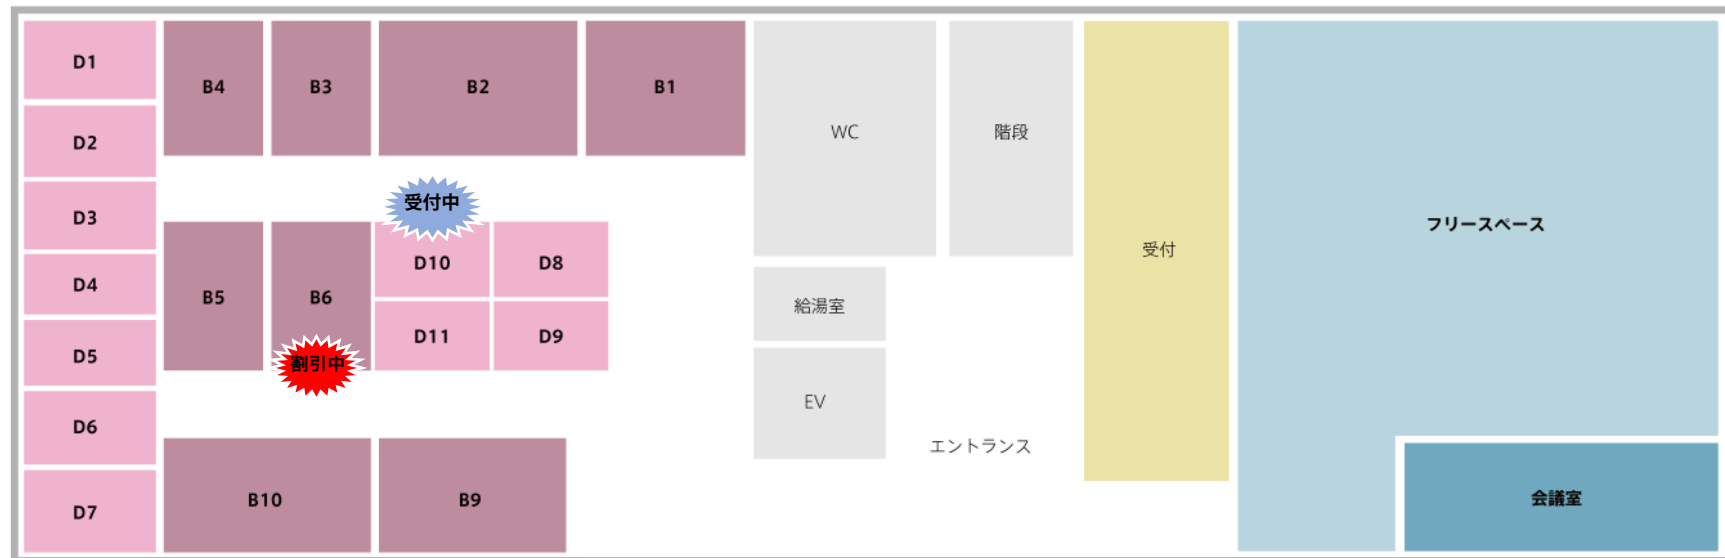

六本木オフィスフロアマップ

■ フリースペース ■ ブース ■ 個室

キャンペーン
実施中!

(詳しくは次のページ)

六本木オフィス 空室状況

プラン名	部屋番号	広さ(m ²)	利用人数	空室状況	月額価格(円)	キャンペーン	備考
ブース	D10	2.2	1	受付中	45,000⇒35,000円	キャンペーンにつき "価格大幅ダウン"	2018年7月～入居可 ご予約受付中
個室	B6	4.5	2	空室	103,000⇒75,600円		入居日、応相談