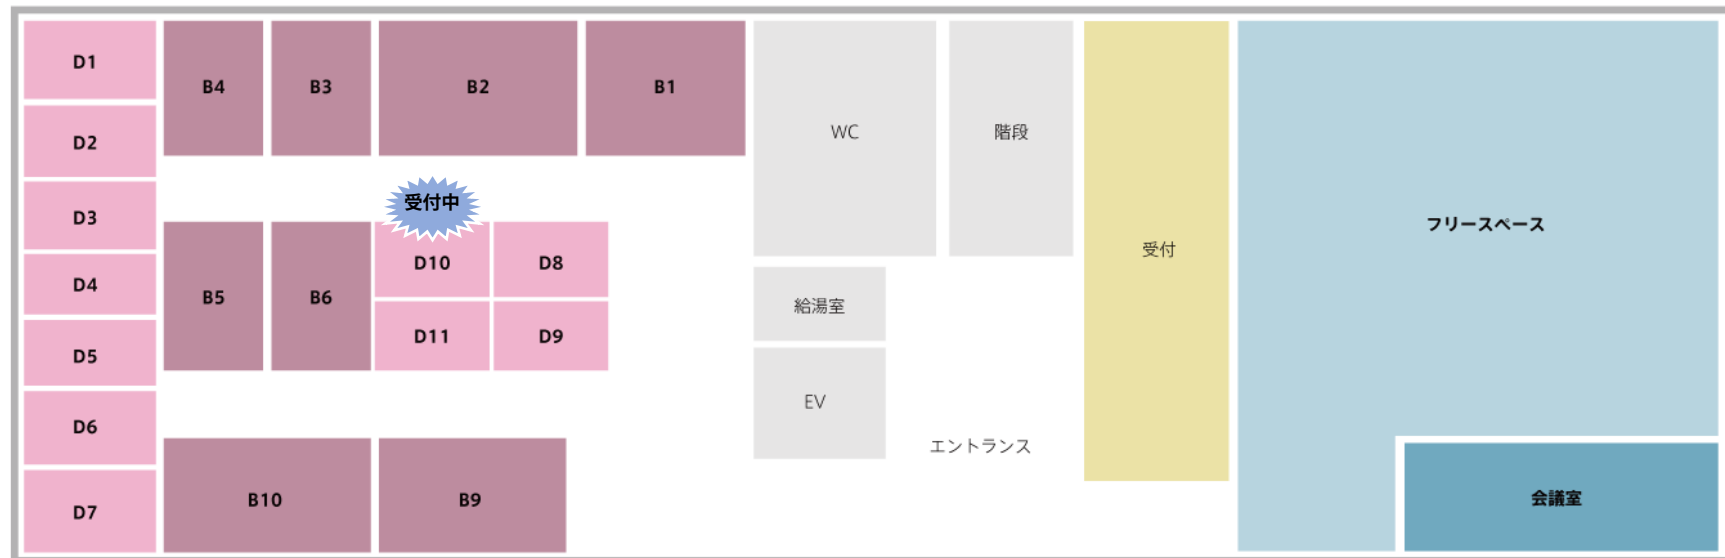

六本木オフィスフロアマップ

■ フリースペース ■ ブース ■ 個室

キャンペーン
実施中!

(詳しくは次のページ)

六本木オフィス 空室状況

プラン名	部屋番号	広さ(m ²)	利用人数	空室状況	月額価格(円)	キャンペーン	備考
ブース	D10	2.2	1	受付中	45,000 ⇒35,000円	キャンペーンにつき "価格大幅ダウン"	2018年7月～入居可 ご予約受付中
個室	B6	4.5	2	成約	103,000 ⇒75,600円		