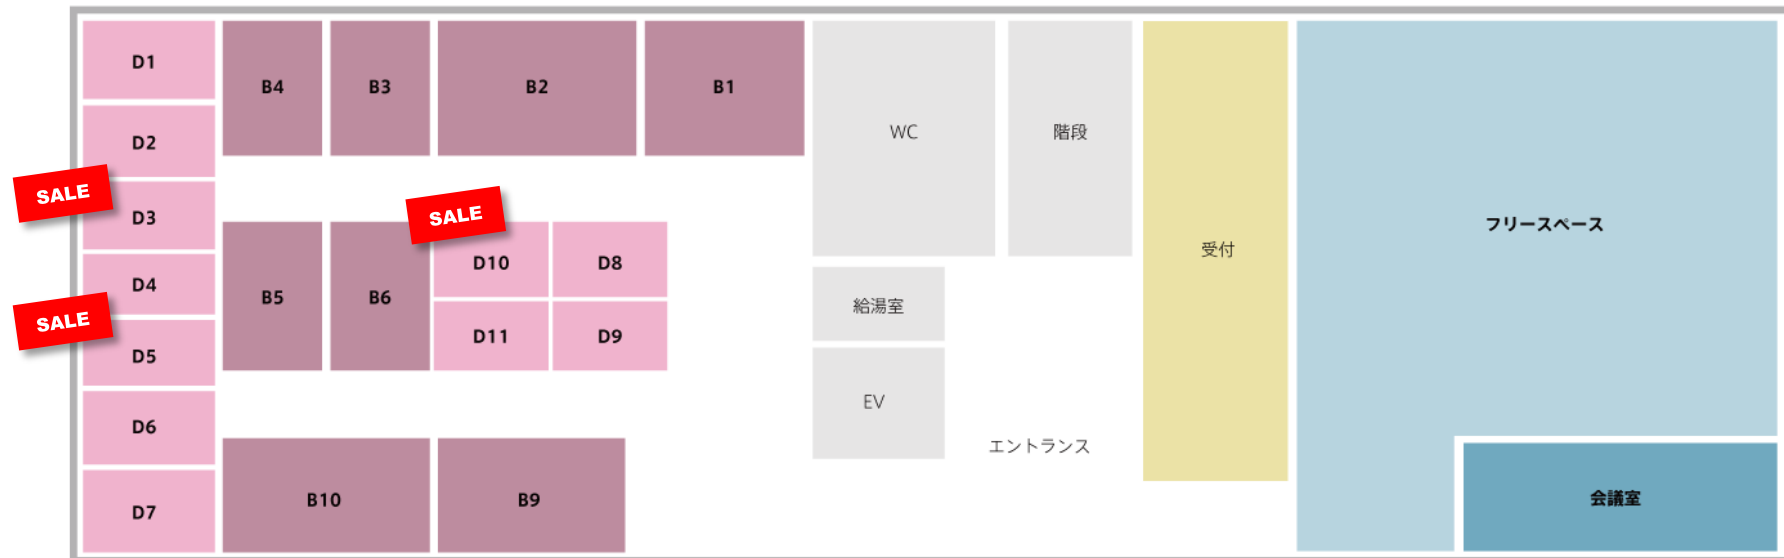

六本木オフィスフロアマップ

■ フリースペース ■ ブース ■ 個室

(詳しくは次のページ)

六本木オフィス 空室状況

プラン名	部屋番号	広さ(m ²)	利用人数	空室状況	月額価格(円)	★キャンペーン割引★	備考
ブース	D3	2.7	1	空室	48,000⇒38,000円	 <p>10月末までのご契約で ブースプラン&個室プラン を 特別プライスでご提供！ <<2018年9月1日～10月31日まで>></p> 	契約完了後、即入居可
ブース	D5	2.2	1	空室	45,000⇒35,000円		
ブース	D10	2.2	1	空室	45,000⇒35,000円		