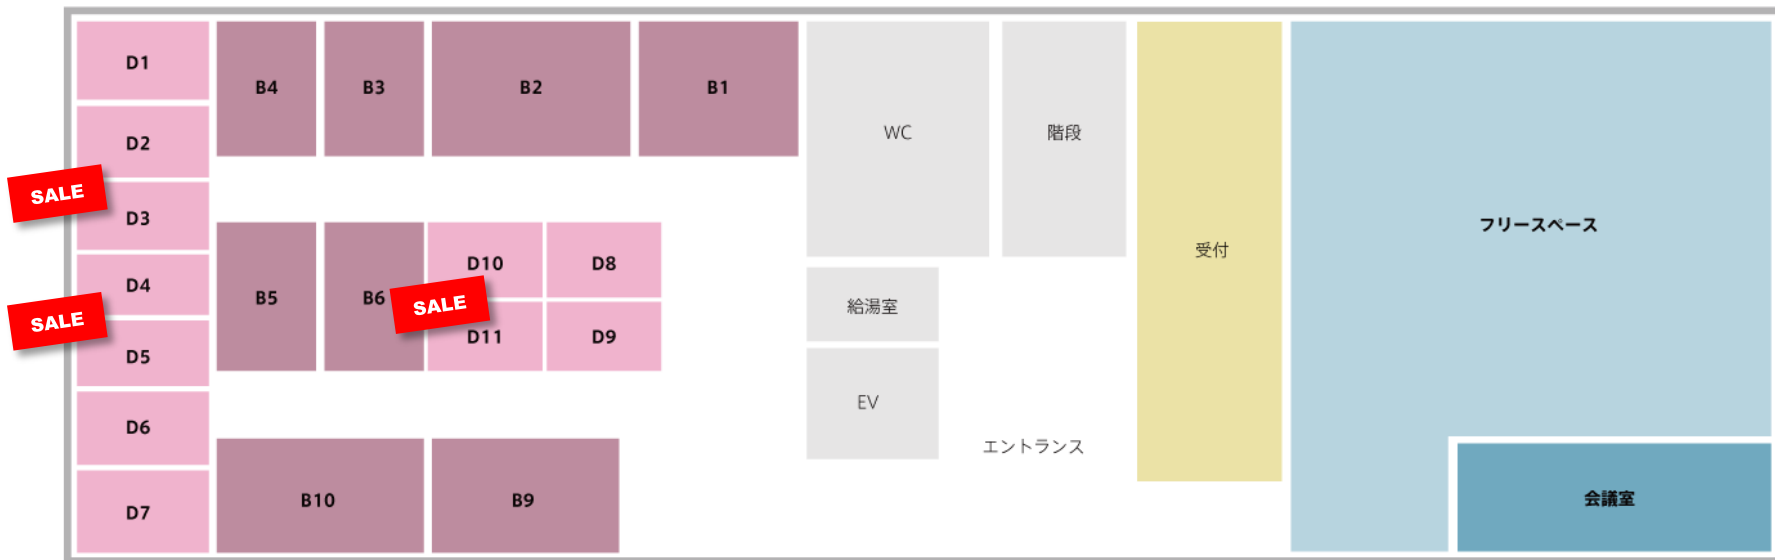

六本木オフィスフロアマップ

■ フリースペース ■ ブース ■ 個室

(詳しくは次のページ)

新春お年玉
キャンペーン

JCB
JCBギフト券
1万円

入会金
無料

特別
プライスで
ご提供

※条件: katana オフィス全拠点の個室・ブースへの入会
※期間: 2019年1月1日~1月31日

六本木オフィス 空室状況

プラン名	部屋番号	広さ(m ²)	利用人数	空室状況	月額価格(円)	キャンペーン	備考
個室	B6	4.4	2	空室	97,200⇒75,600円	 <p>1月末までのご契約で 特別プレゼント! ◀2019年1月1日~1月31日まで▶</p>	契約完了後 即入居可能です
ブース	D3	2.7	1	空室	48,000⇒38,000円		
ブース	D5	2.2	1	空室	45,000⇒35,000円		
ブース	D10	2.2	1	空室	45,000⇒35,000円		
ブース	D11	2.2	1	空室	45,000⇒35,000円		