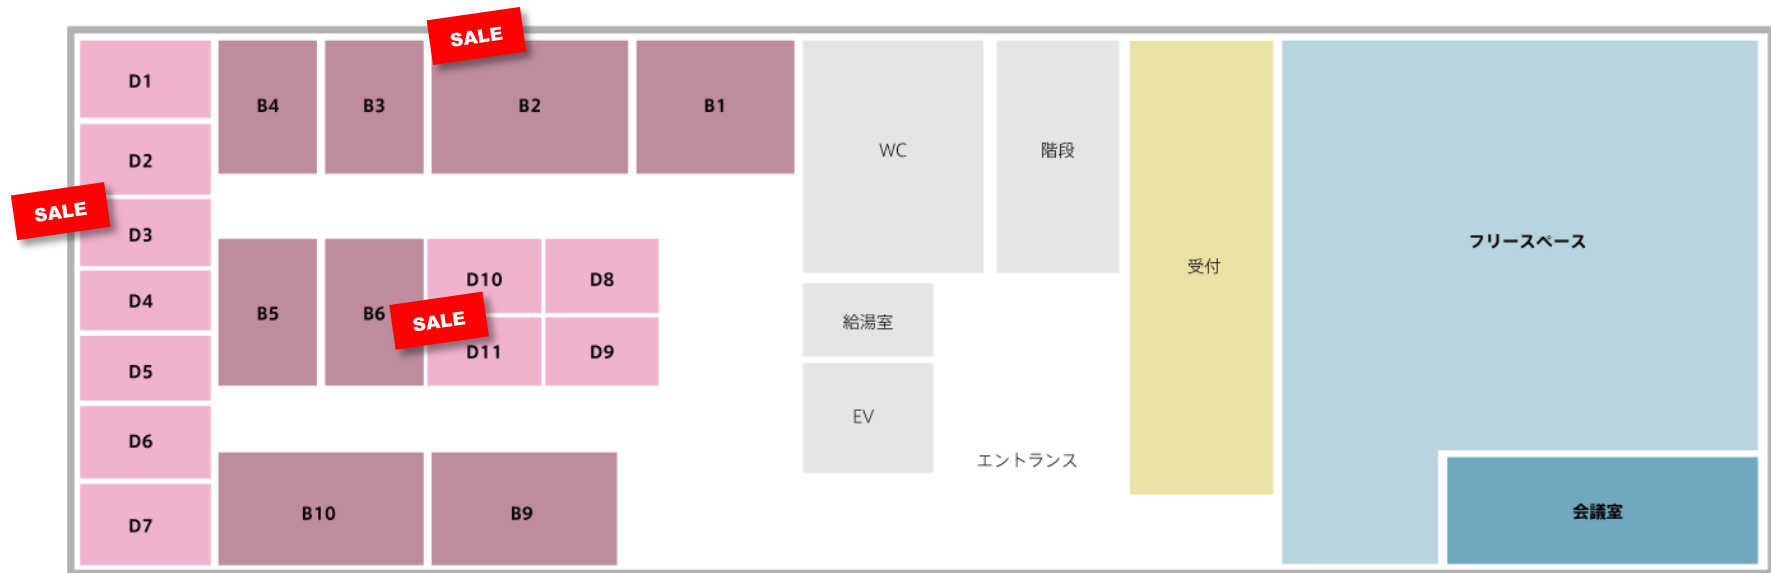

六本木オフィスフロアマップ

■ フリースペース ■ ブース ■ 個室

(詳しくは次のページ)

コストにならない
レンタルオフィス!

スタートアップを応援!

最大10万円をもれなくキャッシュバック

katana オフィス全拠点で、個室・ブースを
3月末までにご契約の方にキャッシュバックプレゼント
期間：2019年2月1日～3月31日

六本木オフィス 空室状況

プラン名	部屋番号	広さ(m ²)	利用人数	空室状況	月額価格(円)	キャンペーン	備考
個室	B2	7	3	空室	148,000⇒108,000円	 <p>スタートアップを応援! 最大10万円を キャッシュバック 2019年3月末まで!</p> <p>期間中に ブースプラン・個室プランを ご契約いただくと、 『会費1ヶ月分』をキャッシュバック!</p> <p>さらに、月額会費を 特別プライスでご提供!</p>	エアコン、窓付き。 減多に空きの出ない希少な お部屋です。
個室	B6	4.4	2	空室	97,200⇒75,600円		契約完了後 即入居可能です
ブース	D3	2.7	1	空室	48,000⇒38,000円		窓側ブース 契約完了後、即入居可能です
ブース	D10	2.2	1	空室	45,000⇒35,000円		契約完了後 即入居可能です
ブース	D11	2.2	1	空室	45,000⇒35,000円		契約完了後 即入居可能です