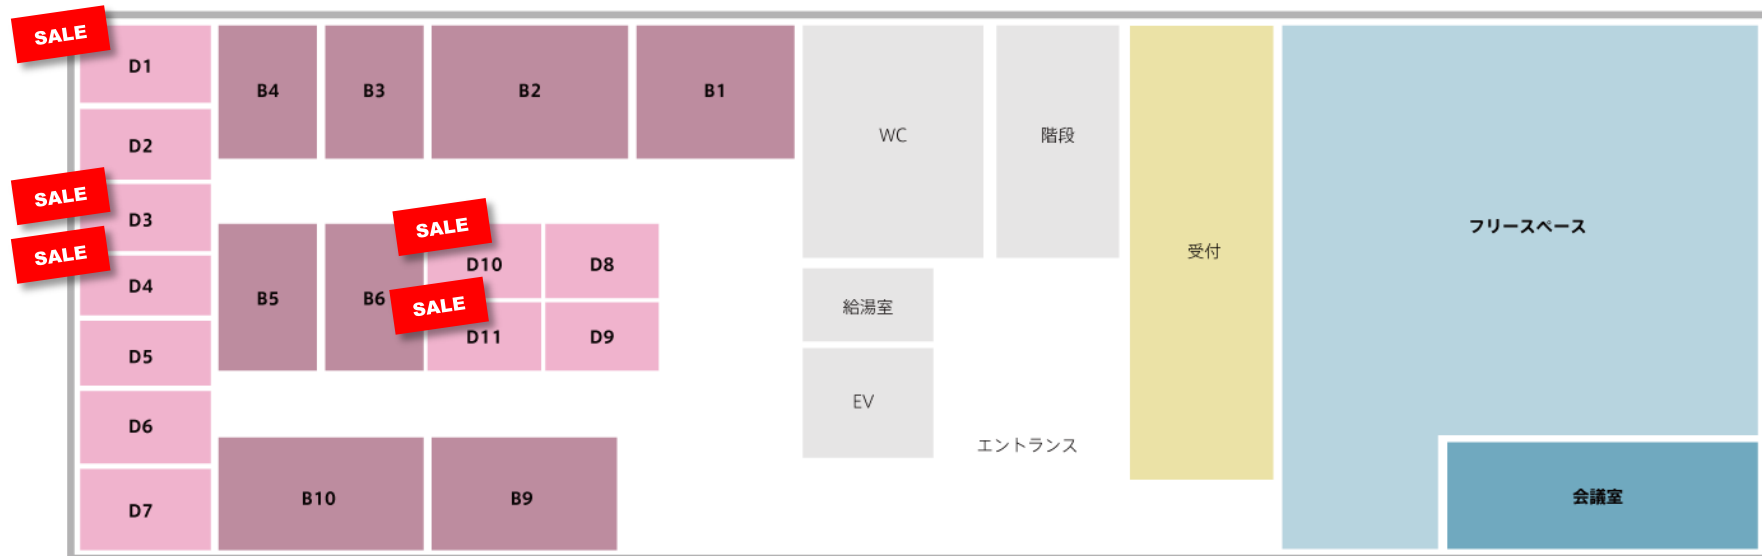

六本木オフィスフロアマップ

■ フリースペース ■ ブース ■ 個室

(詳しくは次のページ)

六本木オフィス 空室状況

プラン名	部屋番号	広さ(m ²)	利用人数	空室状況	月額価格(円)	キャンペーン	備考
ブース	D1	3.4	1	空室	55,000 ⇒ 48,000円	 <p>期間中に ブースプラン を ご契約いただくと、 『入会金(1ヶ月分会費)』が無料に！</p> <p>さらに、月額会費を 特別プライスでご提供！</p>	窓側広めブース（書棚付き） 契約完了後、即入居可能です
ブース	D3	2.7	1	空室	45,000 ⇒ 36,000円		窓側ブース 契約完了後、即入居可能です
ブース	D4	2.2	1	空室	42,000 ⇒ 33,000円		窓側ブース 契約完了後、即入居可能です
ブース	D10	2.2	1	空室	42,000 ⇒ 33,000円		契約完了後 即入居可能です
ブース	D11	2.2	1	空室	42,000 ⇒ 33,000円		契約完了後 即入居可能です