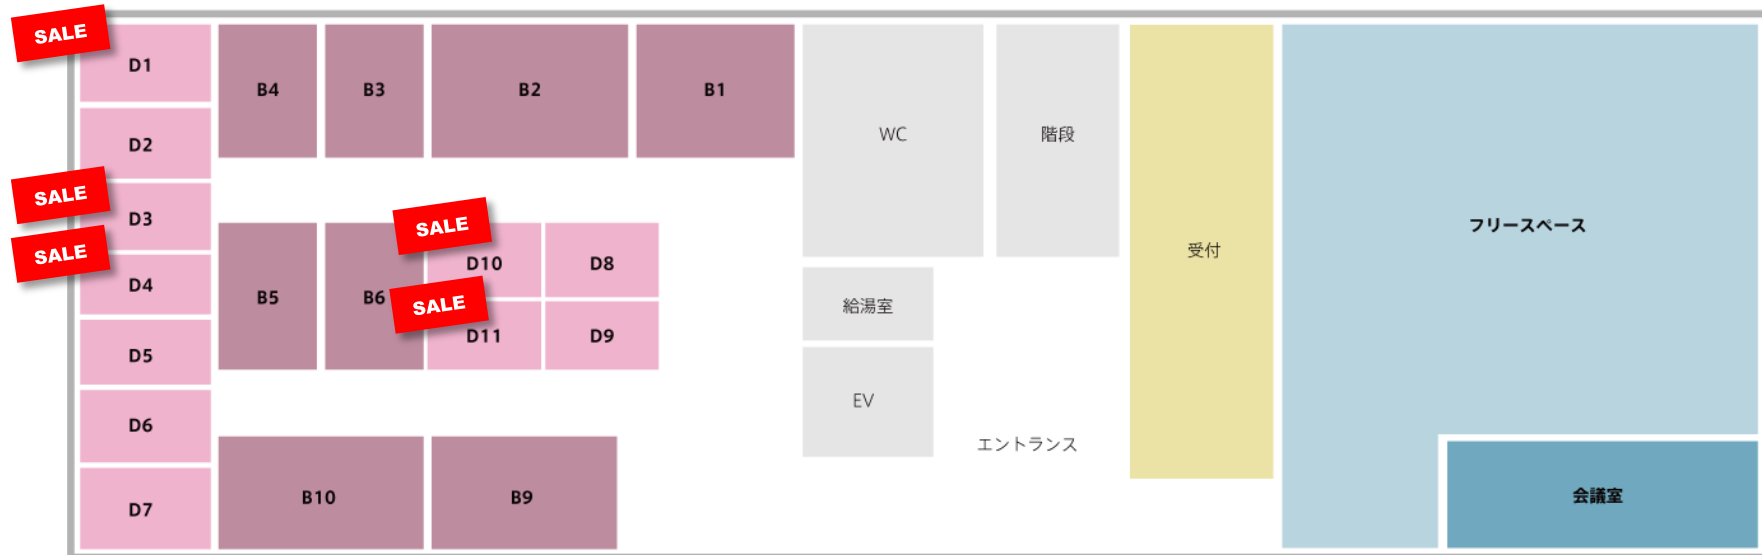

六本木オフィスフロアマップ

■ フリースペース ■ ブース ■ 個室

(詳しくは次のページ)

Katana オフィス
1700 会員突破
記念キャンペーン
最大 13 万円超をもれなくキャッシュバック
期間：2019年6月1日～7月31日

多くの皆様にご利用いただいています!

六本木オフィス 空室状況

プラン名	部屋番号	広さ(m ²)	利用人数	空室状況	月額価格(円)	キャンペーン	備考
ブース	D1	3.4	1	空室	55,000 ⇒ 48,000円	<p>期間中に ブースプラン を ご契約いただくと、 『キャッシュバック』プレゼント！ さらに、月額会費を 特別プライスでご提供！</p>	窓側広めブース（書棚付き） 契約完了後、即入居可能です
ブース	D3	2.7	1	空室	45,000 ⇒ 36,000円		窓側ブース 契約完了後、即入居可能です
ブース	D4	2.2	1	空室	42,000 ⇒ 33,000円		窓側ブース 契約完了後、即入居可能です
ブース	D10	2.2	1	空室	42,000 ⇒ 33,000円		契約完了後 即入居可能です
ブース	D11	2.2	1	空室	42,000 ⇒ 33,000円		契約完了後 即入居可能です