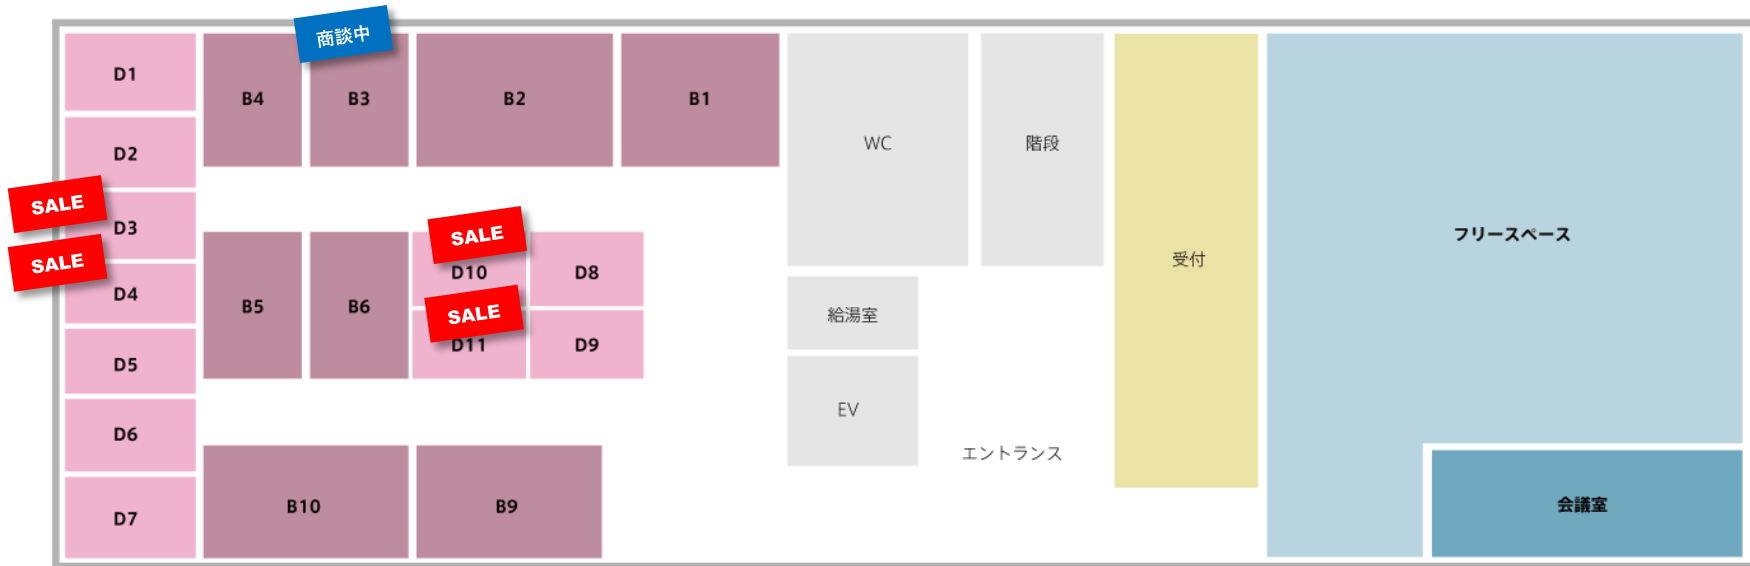

# 六本木オフィスフロアマップ

■ フリースペース ■ ブース ■ 個室

(詳しくは次のページ)

## 六本木オフィス 空室状況

プラン名	部屋番号	広さ(m <sup>2</sup> )	利用人数	空室状況	月額価格(円)	★キャンペーン割引★	備考
個室	B3	5	2	商談中	84,000 ⇒ 70,000円	 <p>期間中に ブースプラン を ご契約いただくと、 入会金が<b>50%OFF</b></p> <p>さらに、月額会費を 特別プライスでご提供！</p>	契約完了後 即入居可能です
ブース	D3	2.7	1	空室	45,000 ⇒ 36,000円		窓側ブース 契約完了後、即入居可能です
ブース	D4	2.2	1	空室	42,000 ⇒ 33,000円		窓側ブース 契約完了後、即入居可能です
ブース	D10	2.2	1	空室	42,000 ⇒ 33,000円		契約完了後 即入居可能です
ブース	D11	2.2	1	空室	42,000 ⇒ 33,000円		契約完了後 即入居可能です