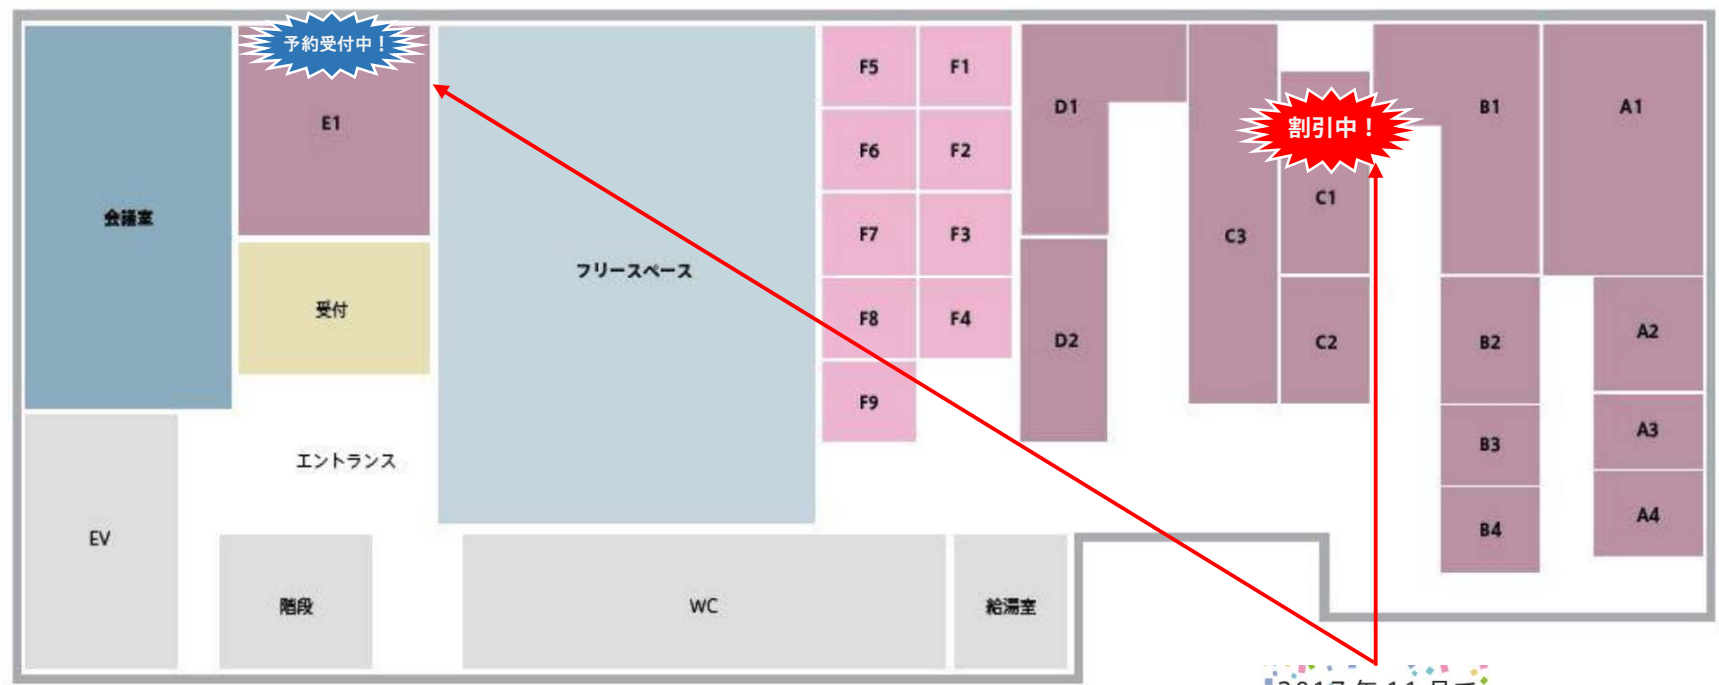

渋谷オフィスフロアマップ

■ フリースペース ■ ブース ■ 個室

(詳しくは次のページ)

渋谷オフィス 空室状況

| プラン名 | 部屋番号 | 広さ(m ²) | 利用人数 | 空室状況 | 月額価格(円) | キャンペーン | 備考 |
|------|------|---------------------|------|-----------|------------------------------|---|----------------------|
| 個室 | C1 | 6 | 3 | 空室 | 138,000 ⇒108,000円 |  <p>2017年11月で 10周年 もうすぐ</p> <p>もうすぐ10周年! カウントダウンキャンペーン</p> <p>キャンペーンにつき "価格大幅ダウン"</p> | 契約完了後、即入居可 |
| 個室 | E1 | 14 | 7 | 予約 受付中 | 280,000 ⇒175,000円 |  <p>もうすぐ10周年! カウントダウンキャンペーン</p> <p>キャンペーンにつき "価格大幅ダウン"</p> | 11月より入居可 ご予約受付中です |