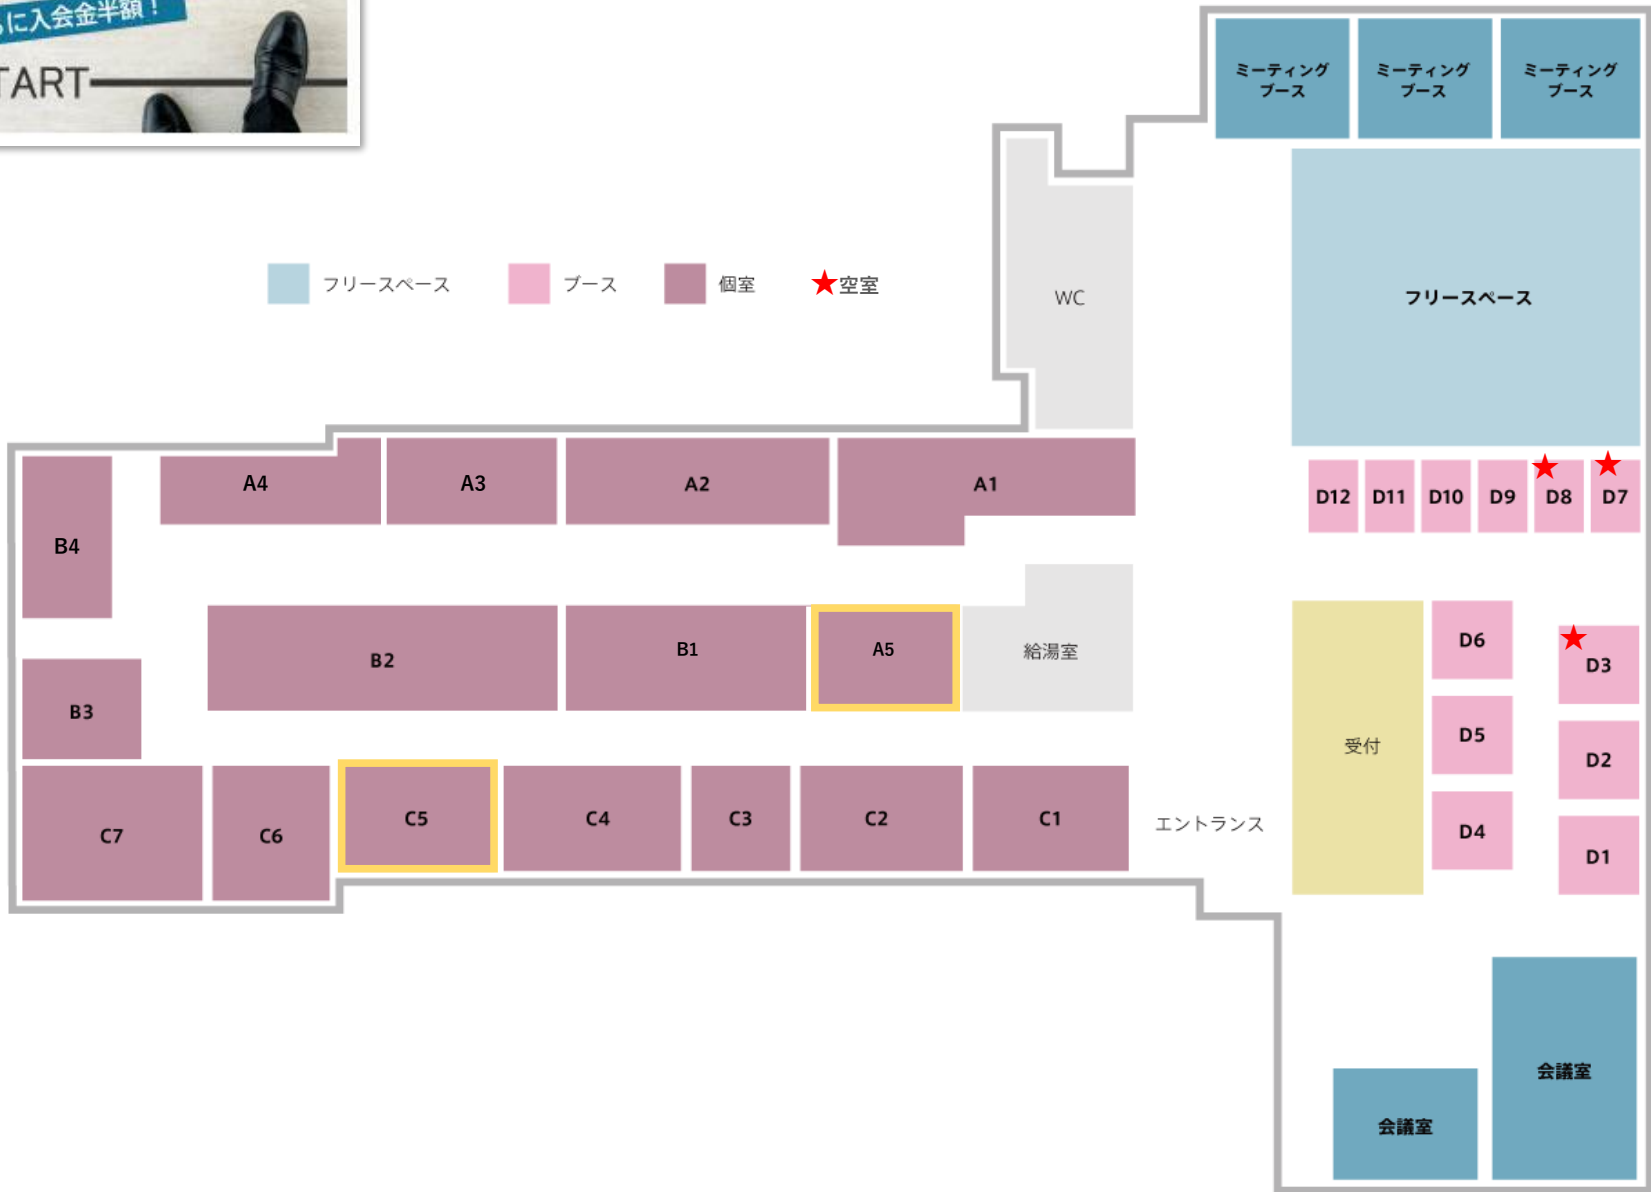

# 汐留オフィスフロアマップ

## 汐留オフィス 空室状況

※すべて税別価格

プラン名	部屋番号	広さ(㎡)	利用人数	空室状況	月額価格(円)	★キャンペーン割引★	備考
ブース	D3	2.7	1	空室	50,000円⇒ <b>43,000円</b> <small>Special price</small>	 <p>スタートアップ応援キャンペーン 会費1カ月分キャッシュバック さらに入会金半額！ START</p> <p>＜2020年2月1日～3月31日＞</p> <p>期間中に <b>個室・ブースプラン</b> を ご契約いただくと・・・</p> <ul style="list-style-type: none"> <li>・会費1カ月分<b>キャッシュバック</b></li> <li>・さらに、入会金<b>半額</b></li> </ul> <p>さらに、月額会費を 特別プライスでご提供！</p>	契約完了後、即日入居可
ブース	D7	3.7	1	空室	68,000円⇒ <b>48,000円</b> <small>Special price</small>		契約完了後、即日入居可 ※窓側広め
ブース	D8	2	1	空室	47,000円⇒ <b>37,000円</b> <small>Special price</small>		契約完了後、即日入居可
個室	C5	5.9	2	利用中	77,000⇒ <b>65,000円</b> <small>Special price</small>		先行予約受付中！ 4月～入居可
個室	A5	5.9	2	利用中	77,000⇒ <b>65,000円</b> <small>Special price</small>		先行予約受付中！ 7月～入居可