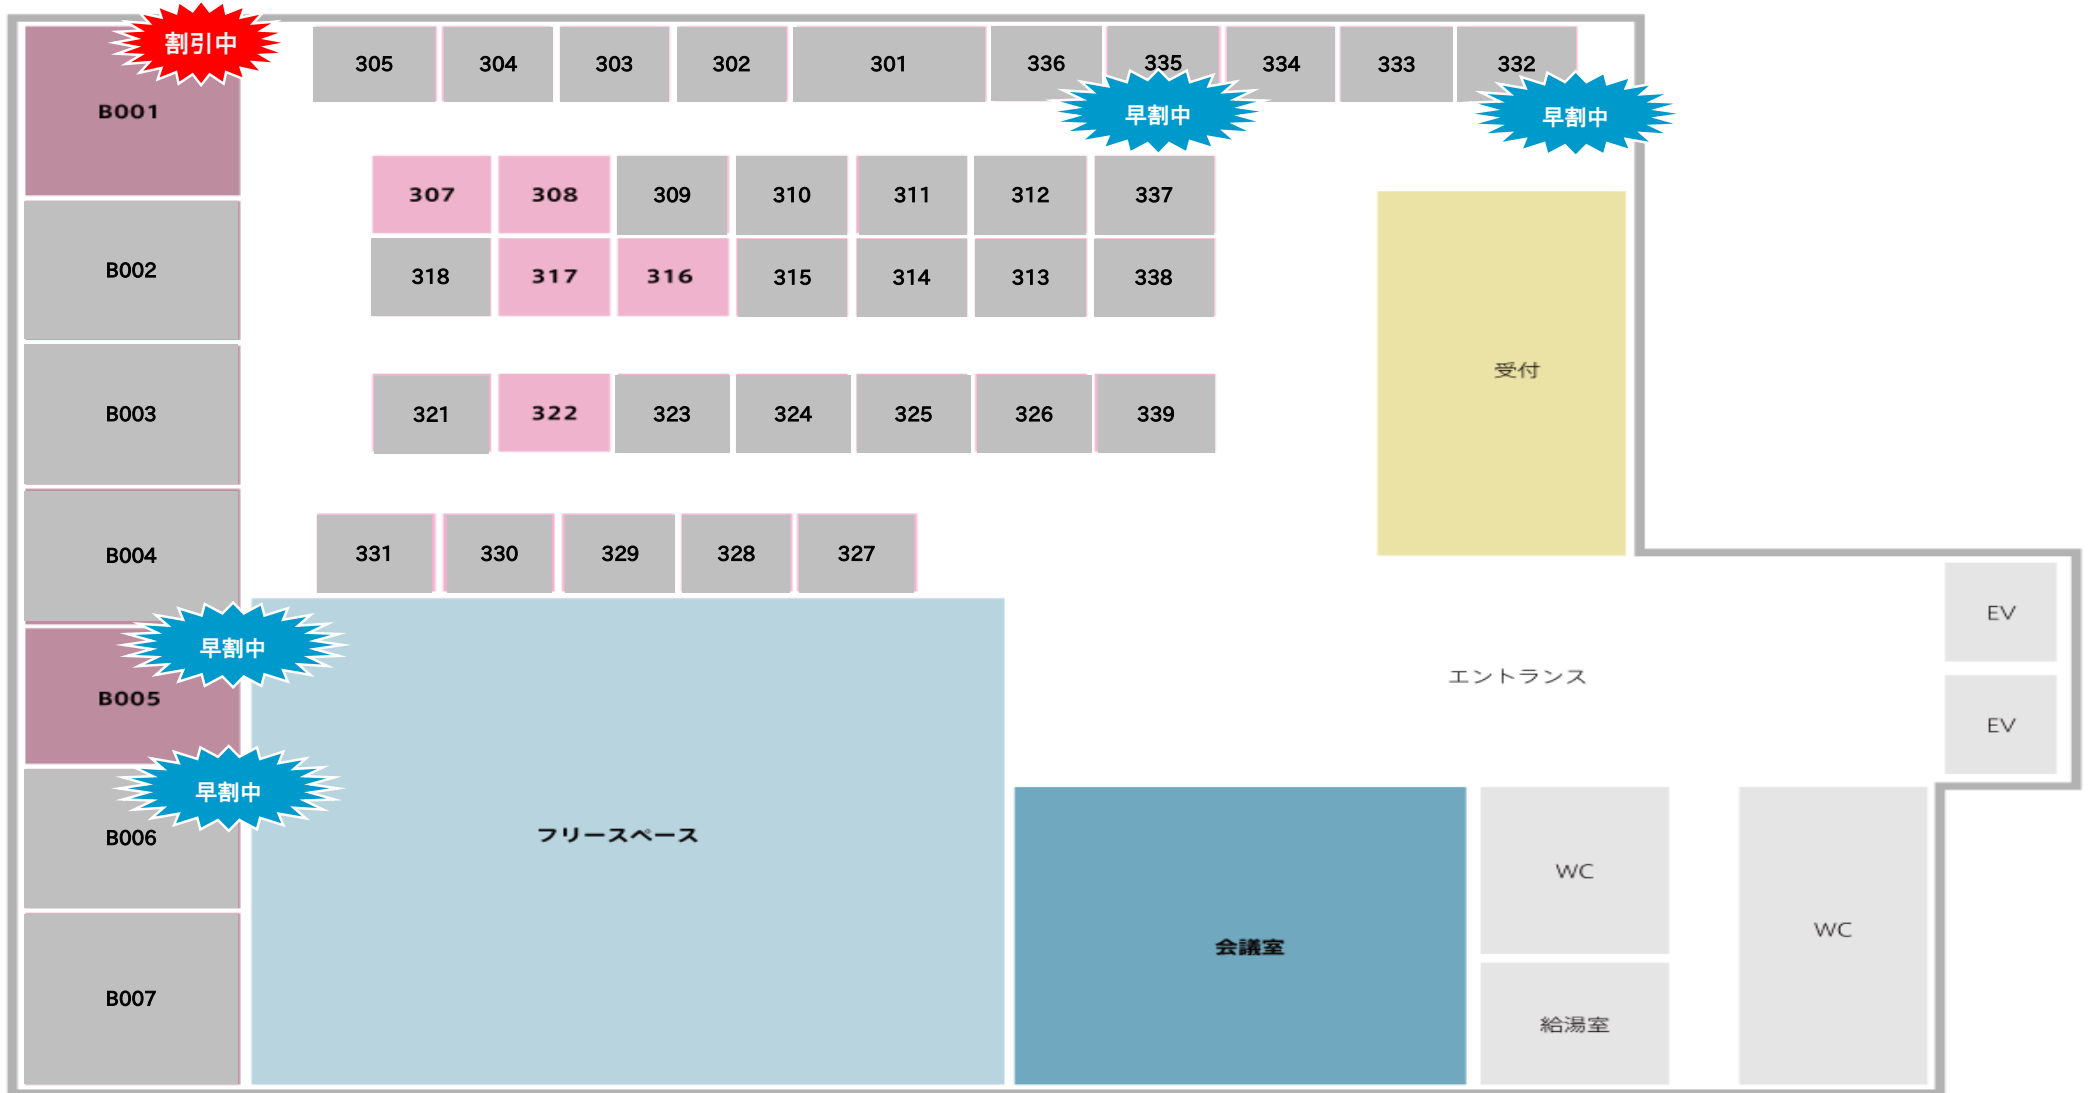

淀屋橋オフィスフロアマップ

■ フリースペース ■ ブース ■ 個室 ■ 利用中

淀屋橋オフィス 空室状況

※全て税込

プラン名	部屋番号	基本サイズ (㎡)	利用人数	空室状況	価格	★キャンペーン/割引★	備考
ブース	307	2.5	1	空室	36,000		契約完了後、即日入居可
ブース	308	2.5	1	空室	36,000		契約完了後、即日入居可
ブース	316	2.5	1	空室	36,000		契約完了後、即日入居可
ブース	317	2.5	1	空室	36,000		契約完了後、即日入居可
ブース	321	2.5	1	空室	36,000		契約完了後、即日入居可
ブース	322	2.5	1	空室	36,000		契約完了後、即日入居可
ブース 	332	2.5	1	空室	36,000⇒28,800円	【早割キャンペーン】 毎月7,200円お得に！ (～2017年10月31まで)	予約受付中！ 2017年12月～入居可
ブース 	335	2.5	1	空室			予約受付中！ 2017年11月～入居可
個室 	B001	6.3	3	空室	22%OFF 92,000⇒72,000円	1000会員突破！感謝キャンペーン (2017年7月1日～8/31まで) 今だけこの価格 毎月2万円お得に！	契約完了後、即日入居可
個室 	B005	4.6	2	利用中	72,000⇒62,000円	【早割キャンペーン】 毎月1万円お得に！ (～2017年10月31まで)	予約受付中！ 2017年11月～入居可
個室 	B006	4.6	2	利用中			予約受付中！ 2017年9月～入居可