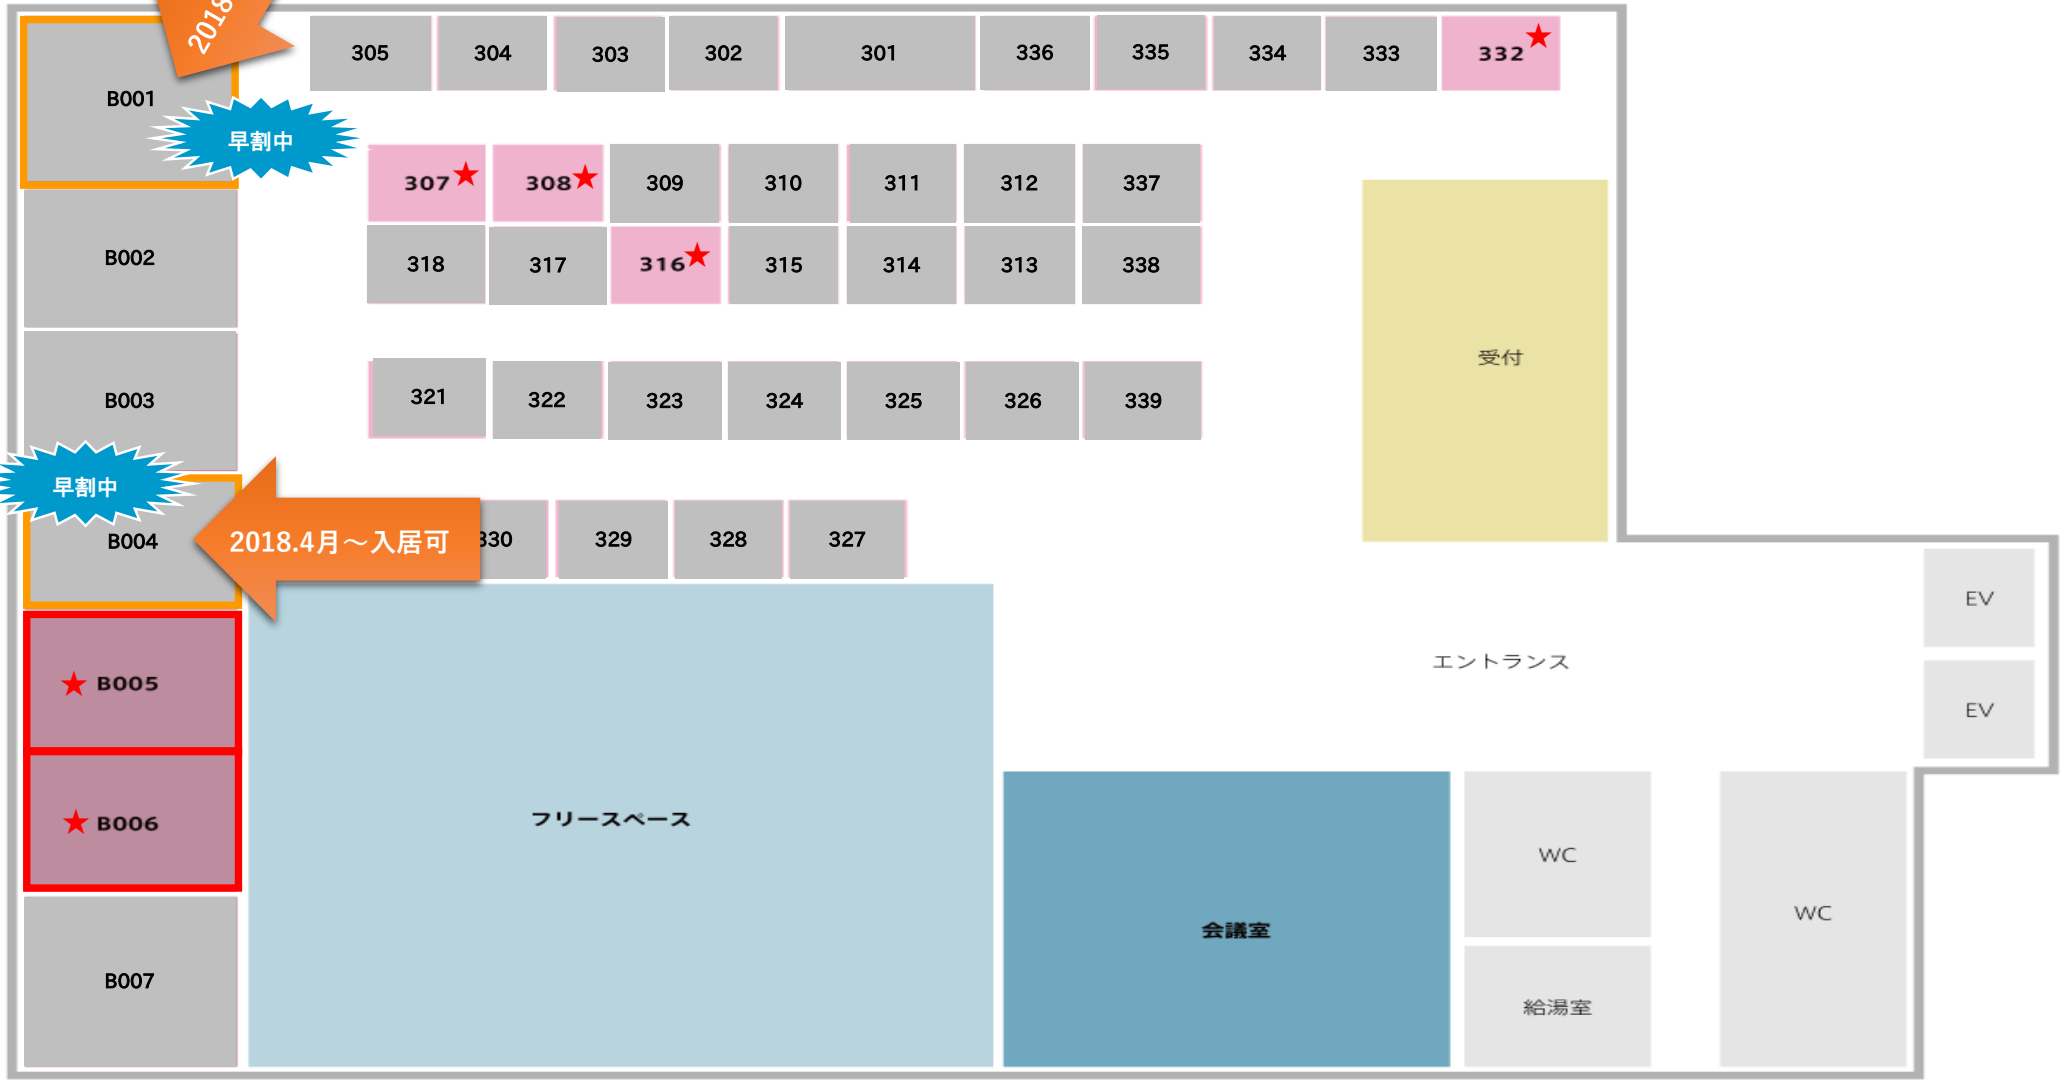

# 淀屋橋オフィスフロアマップ

katanaオフィス名駅(名古屋)  
オープニングキャンペーン!

入会金 & 初月会費  
70%OFF

+

先着 10 名の方に、  
JCB ギフトカード  
1,000 円分プレゼント

★空室箇所が全て割引中!

フリースペース
  ブース
  個室
  利用中

2018.4月~入居可

早割中

早割中

2018.4月~入居可

# 淀屋橋オフィス 空室状況

※全て税込

プラン名	部屋番号	基本サイズ (㎡)	利用人数	空室状況	価格 (月額)	★キャンペーン割引★	備考
ブース	307	2.5	1	空室	36,000⇒ <b>34,000円</b>	<b>katanaオフィス名駅(名古屋) オープニングキャンペーン!</b> 入会金&初月会費 70%OFF 先着10名 JCBギフト券 1000円分 <<2018年1月1日~2月28日>>	契約完了後、即日入居可
ブース	308	2.5	1	空室			契約完了後、即日入居可
ブース	316	2.5	1	空室			契約完了後、即日入居可
ブース	322	2.5	1	空室			契約完了後、即日入居可
個室	 B001	6.3	3	利用中	92,000⇒ <b>72,000円</b> 毎月2万円OFF	<b>【早割キャンペーン】</b> <b>毎月、最大2万円お得に!</b> (~2018年3月30まで)	予約受付中! 2018年4月~入居可
個室	 B004	4.1	2	利用中	65,000⇒ <b>60,000円</b> 毎月5千円OFF		予約受付中! 2018年4月~入居可
個室	B005	4.6	2	利用中	72,000⇒ <b>62,000円</b>	<b>katanaオフィス名駅(名古屋) オープニングキャンペーン!</b> 入会金&初月会費 70%OFF 先着10名 JCBギフト券 1000円分 <<2018年1月1日~2月28日>>	契約完了後、即日入居可
個室	B006	4.6	2	利用中			契約完了後、即日入居可